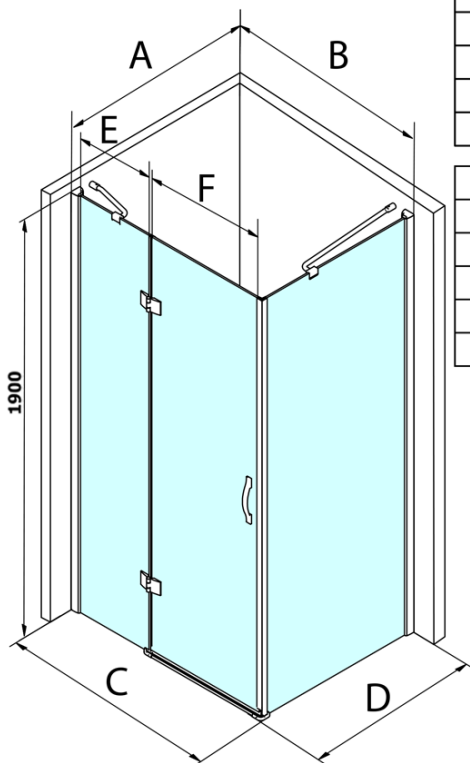

Bestellcode: GL1110

Grundinformation

Marke: Gelco
Serie: LEGRO

Größe

Breite: 1000 mm
Höhe: 1900 mm

Eigenschaften

Farbenprofil: Chrom - Poliertem Aluminium
Öffnungsarten: Öffnungstür einflügelig
Glasfarbe: Klarglas
Glasbehandlung: Coatedglas
Glasdicke: 8 mm
Gewicht / Stück: 36.0 kg
Verpackung: 1 Stück
Garantie: 3 Jahre

Ersatzteile

Satz vertikale Dichtung für Glas 8mm (Bestellcode: NDGL03)

LEGRO Satz vertikaler Dichtungen für 6 mm Glas, 1900 mm (Bestellcode: NDGL06)

LEGRO Magnetdichtungssatz für Türen mit fester Wand, 1900mm (Bestellcode: NDGL05)

LEGRO-ONE Untere Dichtung für Flachglas 6mm, Länge 1000mm (Bestellcode: NDGOL01)

Griff Standard für LEGRO, SIGMA, AG und ONE Duschatrennung, Paar, Chrom (Bestellcode: NDGLMADLO)

Technisches Arbeitsblatt