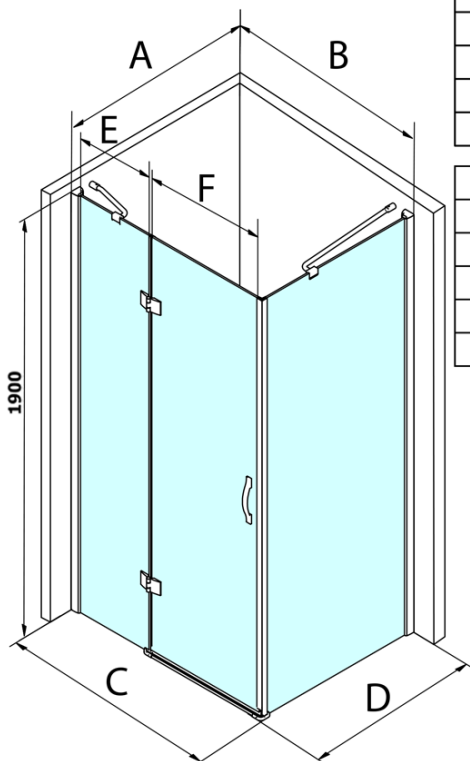

Bestellcode: GL1190

Grundinformation

Marke: Gelco
Serie: LEGRO

Größe

Breite: 900 mm
Höhe: 1900 mm

Eigenschaften

Farbenprofil: Chrom - Poliertem Aluminium
Öffnungsarten: Öffnungstür einflügelig
Glasfarbe: Klarglas
Glasbehandlung: Coatedglas
Glasdicke: 8 mm
Gewicht / Stück: 31.5 kg
Verpackung: 1 Stück
Garantie: 3 Jahre

Ersatzteile

LEGRO Satz vertikaler Dichtungen für 8 mm Glas, 1900 mm (Bestellcode: NDGL03)

LEGRO Satz vertikaler Dichtungen für 6 mm Glas, 1900 mm (Bestellcode: NDGL06)

LEGRO Magnetdichtungssatz für Türen mit fester Wand, 1900mm (Bestellcode: NDGL05)

LEGRO-ONE Untere Dichtung für Flachglas 6mm, Länge 1000mm (Bestellcode: NDGOL01)

Griff Standard für LEGRO, SIGMA, AG und ONE Duschattrennung, Paar, Chrom (Bestellcode: NDGLMADLO)

Technisches Arbeitsblatt