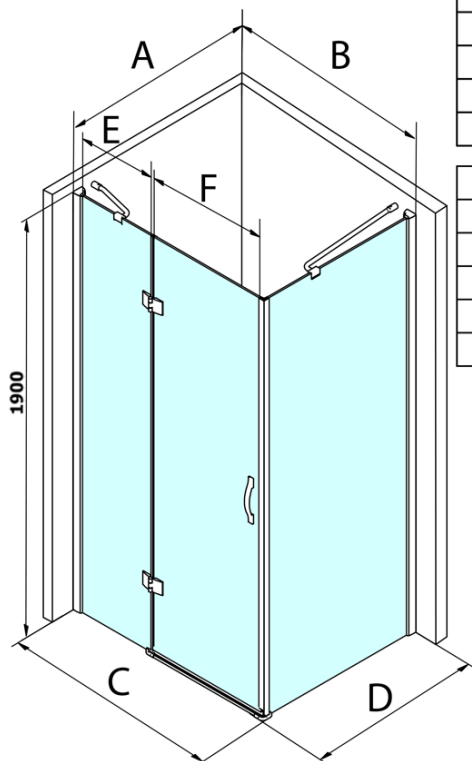

Bestellcode: GL1190

Grundinformation

Marke: Gelco
Serie: LEGRO

Größe

Breite: 900 mm
Höhe: 1900 mm

Eigenschaften

Farbenprofil: Chrom - Poliertem Aluminium
Öffnungsarten: Öffnungstür einflügelig
Glasfarbe: Klarglas
Glasbehandlung: Coatedglas
Glasdicke: 8 mm
Gewicht / Stück: 31.5 kg
Verpackung: 1 Stück
Garantie: 3 Jahre

Ersatzteile

LEGRO Satz vertikaler Dichtungen für 8 mm Glas, 1900 mm (Bestellcode: NDGL03)

LEGRO Satz vertikaler Dichtungen für 6 mm Glas, 1900 mm (Bestellcode: NDGL06)

LEGRO Magnetdichtungssatz für Türen mit fester Wand, 1900mm (Bestellcode: NDGL05)

LEGRO-ONE Untere Dichtung für Flachglas 6mm, Länge 1000mm (Bestellcode: NDGOL01)

Griff Standard für LEGRO, SIGMA, AG und ONE Duschattrennung, Paar, Chrom (Bestellcode: NDGLMADLO)

Technisches Arbeitsblatt