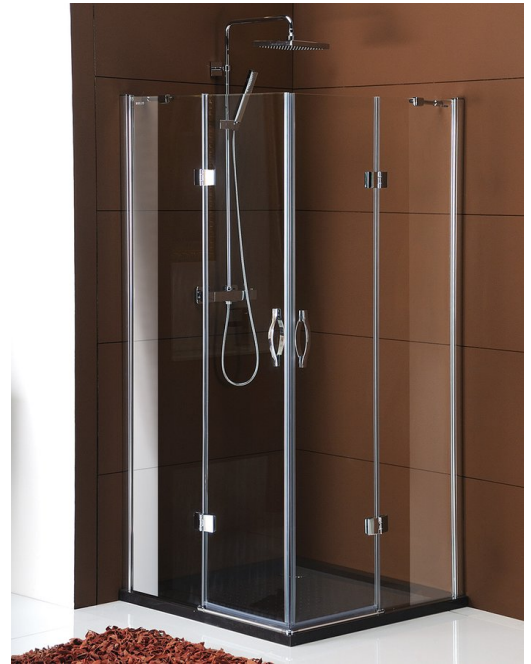

## LEGRO Duschabtrennung Quadrat 900x900mm, Klarglas

**Bestellcode:** GL2290

**Größe**

**Breite:** 900 mm  
**Höhe:** 1900 mm  
**Tiefe:** 900 mm

**Eigenschaften**

**Garantie:** 3 Jahre