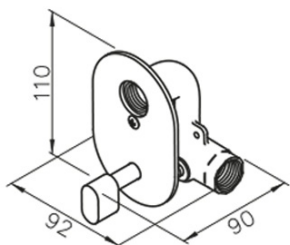

Bestellcode: 1209-03

Grundinformation

Marke: Sapho

Größe

Breite: 92 mm

Höhe: 110 mm

Tiefe: 90 mm

Eigenschaften

Farbe: Chrom

Material: Messing

Form: Rund

Installation: Unterputz

Ausstattung: Warmes und kaltes Wasser

Gewicht / Stück: 0.97 kg

Verpackung: 1 Stück

Garantie: 2 Jahre

Dazu empfehlen wir:

1 Stück Ventil für WC-Handbrausen, Schlauch 120cm, Chrom (Bestellcode: JS121)

Ersatzteile

Mischventildeckel 1209-03, oval (Bestellcode: ND1209-03-1)

Rückschlagklappe für 1209-03 (Bestellcode: ND1209-03-3)

Temperaturregler (1209-03) (Bestellcode: ND1209-03-5)

Technisches Arbeitsblatt

unit: mm