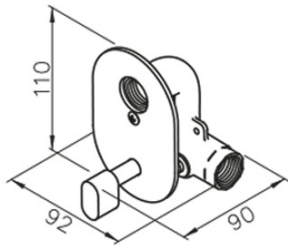

Technisches Arbeitsblatt