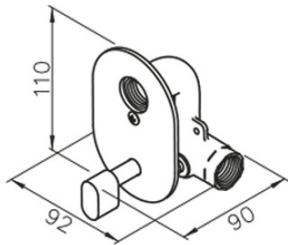

Bestellcode: 1209-03

Grundinformation

Marke: Sapho

Größe

Breite: 92 mm

Höhe: 110 mm

Tiefe: 90 mm

Eigenschaften

Farbe: Chrom

Material: Messing

Form: Rund

Installation: Unterputz

Ausstattung: Warmes und kaltes Wasser

Gewicht / Stück: 0.97 kg

Verpackung: 1 Stück

Garantie: 2 Jahre

Dazu empfehlen wir:

1 Stück Ventil für WC-Handbrausen, Schlauch 120cm, Chrom (Bestellcode: JS121)

Ersatzteile

Mischventildeckel 1209-03, oval (Bestellcode: ND1209-03-1)

Rückschlagklappe für 1209-03 (Bestellcode: ND1209-03-3)

Temperaturregler (1209-03) (Bestellcode: ND1209-03-5)

Technisches Arbeitsblatt

unit: mm