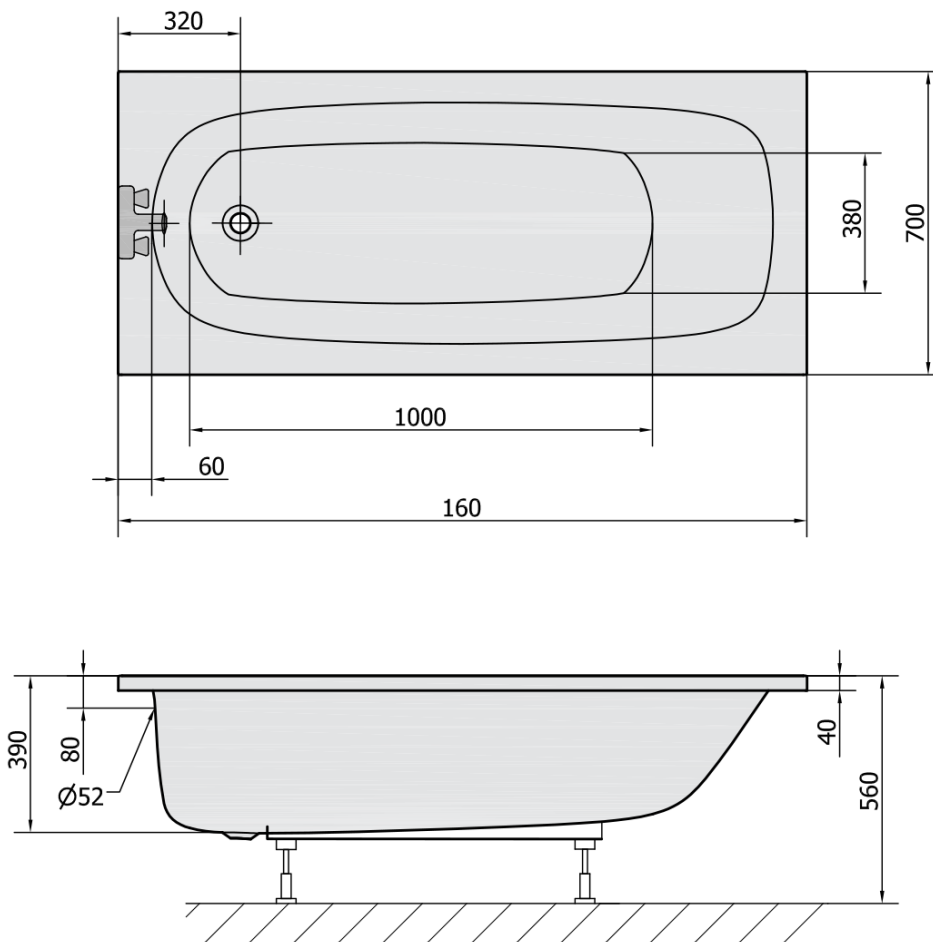

Bestellcode: 24611

Grundinformation

Marke: Polysan

Größe

Länge: 1600 mm

Breite: 700 mm

Höhe: 390 mm

Umfang: 155 l

Eigenschaften

Farbe: Weiß

**Verschiedene
Farboptionen:** Laut Muster

Material: Acrylic

Form: Rechteckig

Installation: Integrierte zum ummauern

Ablauf-Durchmesser: 52 mm

Eigenschaften: Kantenhöhe 40 mm (Standard)

Gewicht / Stück: 15.74 kg

Verpackung: 1 Stück

Garantie: 10 Jahre

Dazu empfehlen wir:

1 Stück Montagestreifen selbstklebend für Badewannen, 3m (Bestellcode: 93400)

1 Stück Siphon 6/4", DN40 (Bestellcode: 72693)

1 Stück Stützfüße für Acryl Badewanne Polysan, 51,5cm, Paar (Bestellcode: PO60-60)

Technisches Arbeitsblatt

VOLUME 155L