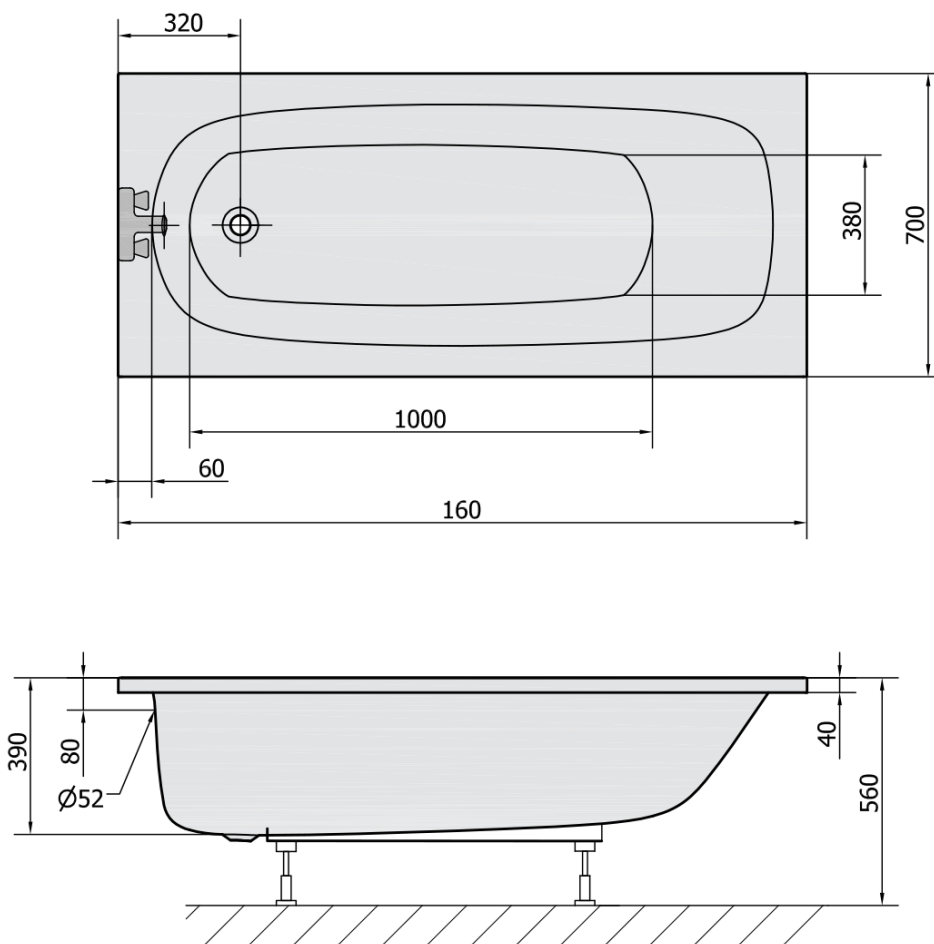

Bestellcode: 24611

Grundinformation

Marke: Polysan

Größe

Länge: 1600 mm

Breite: 700 mm

Höhe: 390 mm

Umfang: 155 l

Eigenschaften

Farbe: Weiß

**Verschiedene
Farboptionen:** Laut Muster

Material: Acrylic

Form: Rechteckig

Installation: Integrierte zum ummauern

Ablauf-Durchmesser: 52 mm

Eigenschaften: Kantenhöhe 40 mm (Standard)

**Das Paket enthält
nicht:** Siphon, Ablaufgarnitur

Gewicht / Stück: 15.74 kg

Verpackung: 1 Stück

Garantie: 10 Jahre

Dazu empfehlen wir:

1 Stück Montagestreifen selbstklebend für Badewannen, 3m (Bestellcode: 93400)

1 Stück Siphon 6/4", DN40 (Bestellcode: 72693)

1 Stück Stützfüße für Acryl Badewanne Polysan, 51,5cm, Paar (Bestellcode: PO60-60)

Technisches Arbeitsblatt

VOLUME 155L