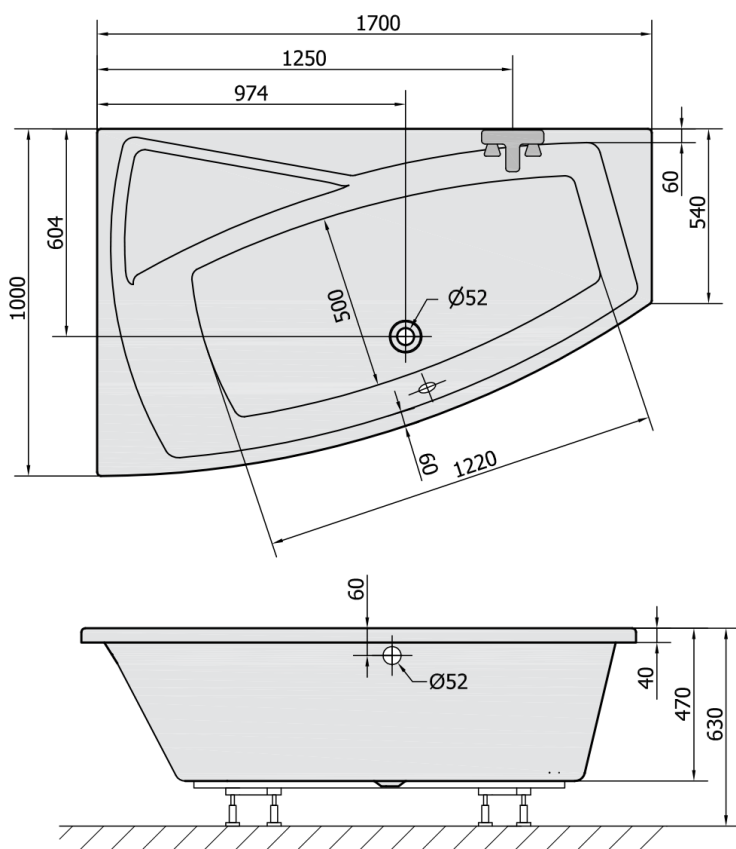

## EVIA L asymmetrische Badewanne 170x100x47cm, links, weiß

**Bestellcode:** 21611

### Größe

Länge: 1700 mm  
 Breite: 1000 mm  
 Höhe: 470 mm  
 Umfang: 255 l

### Technisches Arbeitsblatt

VOLUME 255L