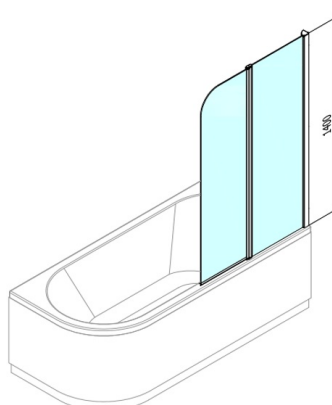

Bestellcode: BS-90

Größe

Breite: 900 mm
Höhe: 1400 mm

Eigenschaften

Garantie: 2 Jahre

Technisches Arbeitsblatt

84618L

84618R