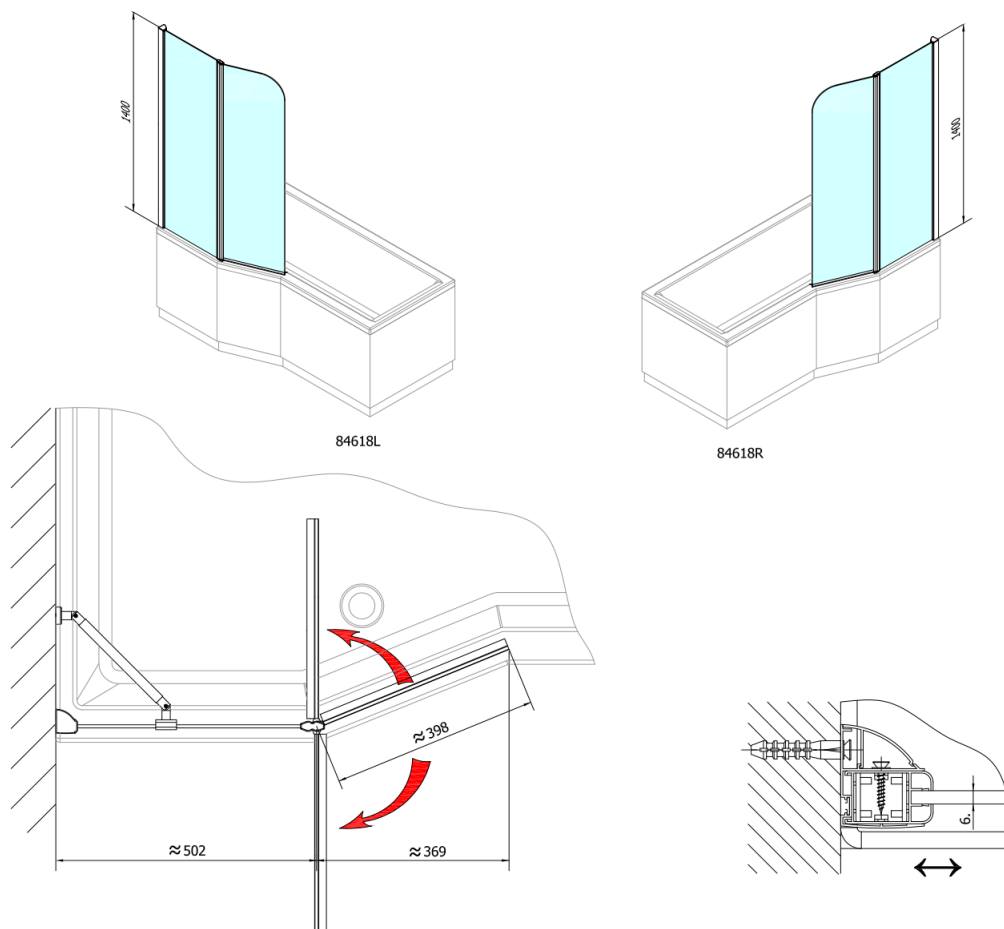

Bestellcode: BS-90

Größe

Breite: 900 mm
Höhe: 1400 mm

Eigenschaften

Garantie: 2 Jahre

Technisches Arbeitsblatt

84618L

84618R