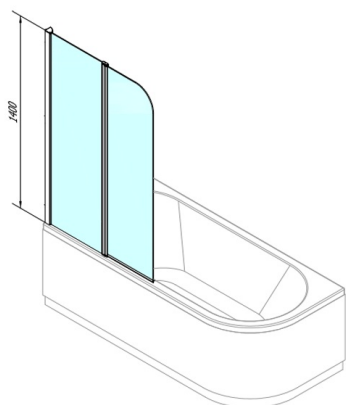

Bestellcode: BS-90

Größe

Breite: 900 mm
Höhe: 1400 mm

Eigenschaften

Garantie: 2 Jahre

Technisches Arbeitsblatt

84618L

84618R