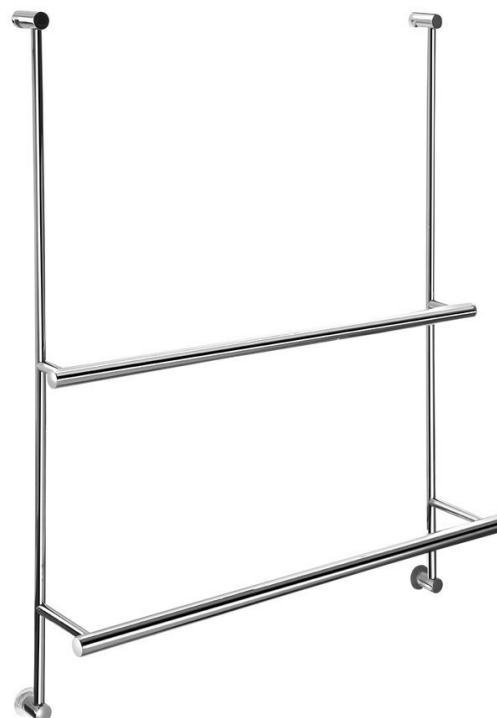

Handtuchhalter zum Einhängen, für Duschabtrennungen, 600x730x125mm, Chrom

Bestellcode: 1301-09

Grundinformation

Marke: Sapho

Größe

Länge: 600 mm

Breite: 600 mm

Höhe: 730 mm

Tiefe: 125 mm

Eigenschaften

Farbe: Chrom

Material: Messing

Form: Rund

Art: Handtuchhalter: mehrarmig

Installation: Zum Aufhängen

Gewicht / Stück: 1.7 kg

Verpackung: 1 Stück

Garantie: 12 Jahre

Handtuchhalter zum Einhängen, für
Duschabtrennungen, 600x730x125mm, Chrom

Technisches Arbeitsblatt