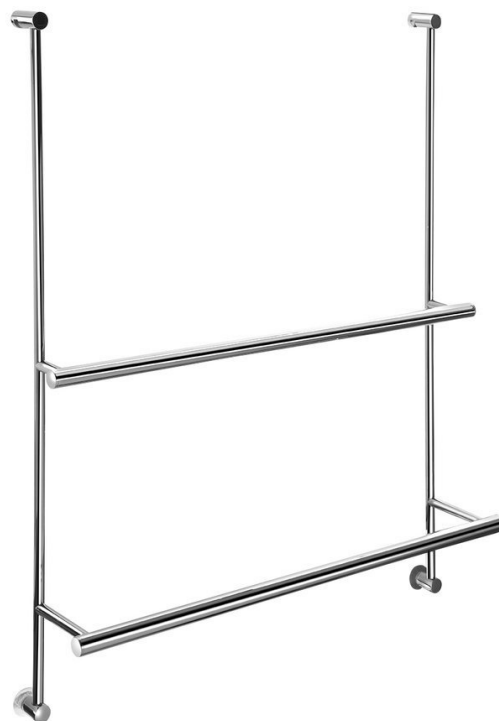

Handtuchhalter zum Einhängen, für Duschabtrennungen, 600x730x125mm, Chrom

Bestellcode: 1301-09

Grundinformation

Marke: Sapho

Größe

Länge: 600 mm

Breite: 600 mm

Höhe: 730 mm

Tiefe: 125 mm

Eigenschaften

Farbe: Chrom

Material: Messing

Form: Rund

Art: Handtuchhalter: mehrarmig

Installation: Zum Aufhängen

Gewicht / Stück: 1.7 kg

Verpackung: 1 Stück

Garantie: 12 Jahre

Handtuchhalter zum Einhängen, für
Duschabtrennungen, 600x730x125mm, Chrom

Technisches Arbeitsblatt