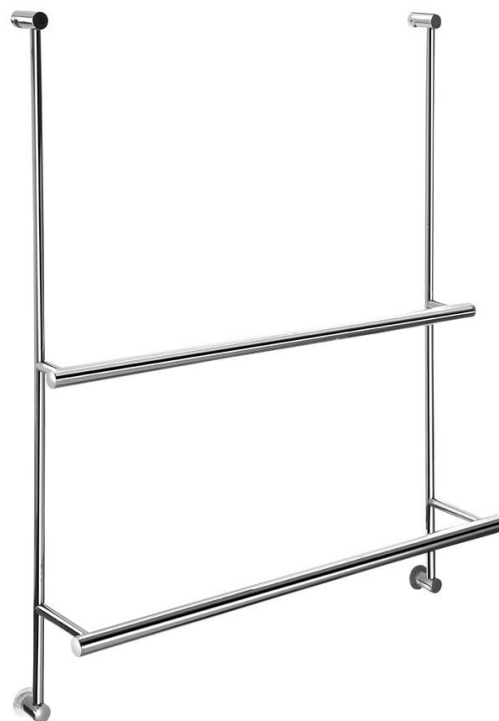

# Handtuchhalter zum Einhängen, für Duschabtrennungen, 600x730x125mm, Chrom

**Bestellcode:** 1301-09

## Größe

**Länge:** 600 mm

**Breite:** 600 mm

**Höhe:** 730 mm

**Tiefe:** 125 mm

## Eigenschaften

**Farbe:** Chrom

**Material:** Messing

**Form:** Rund

**Art:** Handtuchhalter: mehrarmig

**Installation:** Zum Aufhängen

**Gewicht / Stück:** 1.7 kg

**Verpackung:** 1 Stück

**Garantie:** 12 Jahre

Handtuchhalter zum Einhängen, für  
Duschabtrennungen, 600x730x125mm, Chrom

Technisches Arbeitsblatt