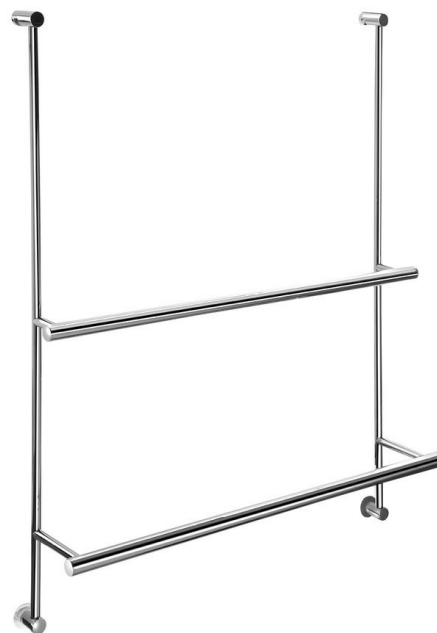

Handtuchhalter zum Einhängen, für Duschabtrennungen, 600x730x125mm, Chrom

 **SAPHO**

Bestellcode: 1301-09

Größe

Länge: 600 mm

Breite: 600 mm

Höhe: 730 mm

Tiefe: 125 mm

Eigenschaften

Farbe: Chrom

Material: Messing

Garantie: 12 Jahre

Technisches Arbeitsblatt