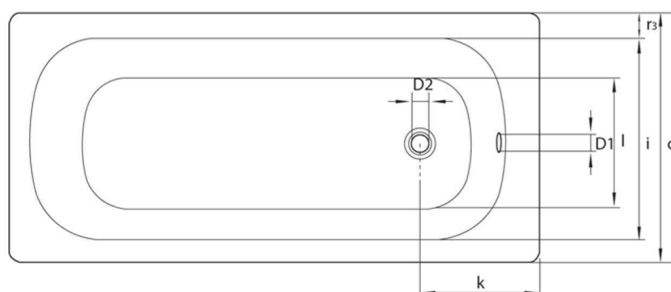

Rechteckige Email-Badewanne 170x70x39cm, Weiß

Bestellcode: V170X70

Größe

Länge: 1700 mm
 Breite: 700 mm
 Höhe: 380 mm
 Umfang: 175 l

Eigenschaften

Farbe: Weiß
 Material: Stahl/Emaile
 Garantie: 2 Jahre

Technisches Arbeitsblatt

mm	b	c	D1	D2	f	g	i	l	m	p/p1	PT	j	k	r1/r2/r3
V120x70	1200	700	51	54	1040	680	550	380	30	390/364	540/620	65	290	100/50/70
V140x70	1400	700	51	54		860	550	380	30	390/370	540/620	65	290	100/50/70
V150x70	1500	700	51	54		960	550	380	30	390/373	540/620	65	290	100/50/70
V160x70	1600	700	51	54		1060	550	380	30	390/367	540/620	65	290	100/50/70
V170x70	1700	700	51	54		1160	550	380	30	390/367	540/620	65	290	100/50/70
V105x65	1050	650	51	54	900	700	550	350	26	370/348	570	65	300	70/70/50