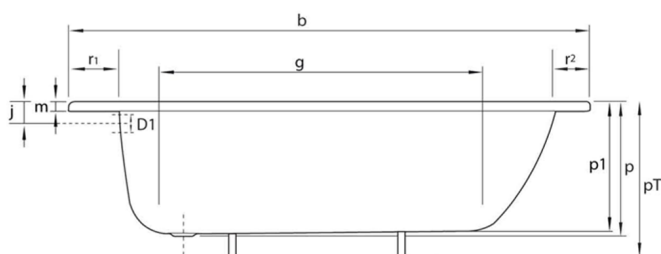

Rechteckige Email-Badewanne 170x70x39cm, Weiß

Bestellcode: V170X70

Größe

Länge: 1700 mm
 Breite: 700 mm
 Höhe: 380 mm
 Umfang: 175 l

Eigenschaften

Farbe: Weiß
 Material: Stahl/Emaile
 Garantie: 2 Jahre

Technisches Arbeitsblatt

mm	b	c	D1	D2	f	g	i	l	m	p/p1	PT	j	k	r1/r2/r3
V120x70	1200	700	51	54	1040	680	550	380	30	390/364	540/620	65	290	100/50/70
V140x70	1400	700	51	54		860	550	380	30	390/370	540/620	65	290	100/50/70
V150x70	1500	700	51	54		960	550	380	30	390/373	540/620	65	290	100/50/70
V160x70	1600	700	51	54		1060	550	380	30	390/367	540/620	65	290	100/50/70
V170x70	1700	700	51	54		1160	550	380	30	390/367	540/620	65	290	100/50/70
V105x65	1050	650	51	54	900	700	550	350	26	370/348	570	65	300	70/70/50