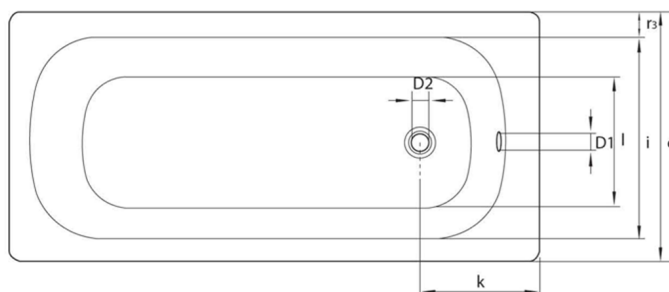

# Rechteckige Email-Badewanne 160x70x39cm, Weiß

**Bestellcode:** V160X70

**Größe**

Länge: 1600 mm  
 Breite: 700 mm  
 Höhe: 390 mm  
 Umfang: 165 l

**Eigenschaften**

Farbe: Weiß  
 Material: Stahl/Emaile  
 Garantie: 2 Jahre

**Technisches Arbeitsblatt**

mm	b	c	D1	D2	f	g	i	l	m	p/p1	PT	j	k	r1/r2/r3
V120x70	1200	700	51	54	1040	680	550	380	30	390/364	540/620	65	290	100/50/70
V140x70	1400	700	51	54		860	550	380	30	390/370	540/620	65	290	100/50/70
V150x70	1500	700	51	54		960	550	380	30	390/373	540/620	65	290	100/50/70
V160x70	1600	700	51	54		1060	550	380	30	390/367	540/620	65	290	100/50/70
V170x70	1700	700	51	54		1160	550	380	30	390/367	540/620	65	290	100/50/70
V105x65	1050	650	51	54	900	700	550	350	26	370/348	570	65	300	70/70/50