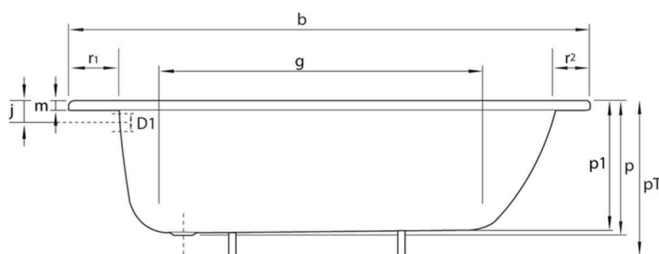

# Rechteckige Email-Badewanne 160x70x39cm, Weiß

**Bestellcode:** V160X70

**Größe**

Länge: 1600 mm  
 Breite: 700 mm  
 Höhe: 390 mm  
 Umfang: 165 l

**Eigenschaften**

Farbe: Weiß  
 Material: Stahl/Emaile  
 Garantie: 2 Jahre

**Technisches Arbeitsblatt**

mm	b	c	D1	D2	f	g	i	l	m	p/p1	PT	j	k	r1/r2/r3
V120x70	1200	700	51	54	1040	680	550	380	30	390/364	540/620	65	290	100/50/70
V140x70	1400	700	51	54		860	550	380	30	390/370	540/620	65	290	100/50/70
V150x70	1500	700	51	54		960	550	380	30	390/373	540/620	65	290	100/50/70
V160x70	1600	700	51	54		1060	550	380	30	390/367	540/620	65	290	100/50/70
V170x70	1700	700	51	54		1160	550	380	30	390/367	540/620	65	290	100/50/70
V105x65	1050	650	51	54	900	700	550	350	26	370/348	570	65	300	70/70/50