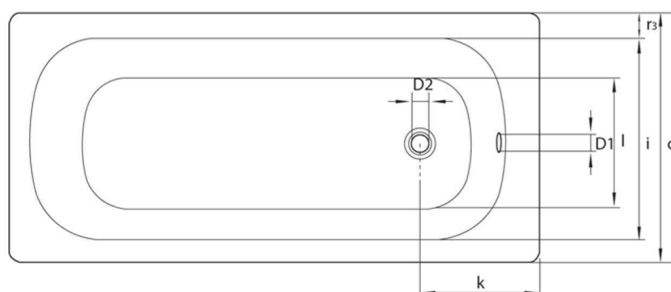

Rechteckige Email-Badewanne 150x70x39cm, Weiß

Bestellcode: V150X70

Größe

Länge: 1500 mm
 Breite: 700 mm
 Höhe: 390 mm
 Umfang: 150 l

Eigenschaften

Farbe: Weiß
 Material: Stahl/Emaile
 Garantie: 2 Jahre

Technisches Arbeitsblatt

mm	b	c	D1	D2	f	g	i	l	m	p/p1	PT	j	k	r1/r2/r3
V120x70	1200	700	51	54	1040	680	550	380	30	390/364	540/620	65	290	100/50/70
V140x70	1400	700	51	54		860	550	380	30	390/370	540/620	65	290	100/50/70
V150x70	1500	700	51	54		960	550	380	30	390/373	540/620	65	290	100/50/70
V160x70	1600	700	51	54		1060	550	380	30	390/367	540/620	65	290	100/50/70
V170x70	1700	700	51	54		1160	550	380	30	390/367	540/620	65	290	100/50/70
V105x65	1050	650	51	54	900	700	550	350	26	370/348	570	65	300	70/70/50