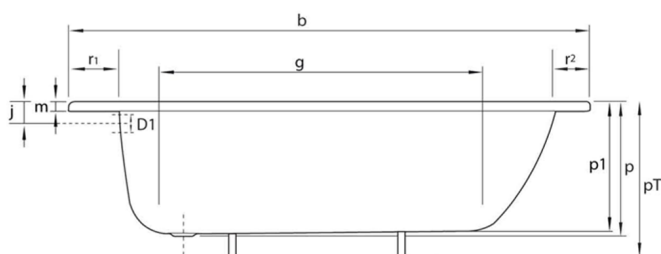

Rechteckige Email-Badewanne 150x70x39cm, Weiß

Bestellcode: V150X70

Größe

Länge: 1500 mm
 Breite: 700 mm
 Höhe: 390 mm
 Umfang: 150 l

Eigenschaften

Farbe: Weiß
 Material: Stahl/Emaile
 Garantie: 2 Jahre

Technisches Arbeitsblatt

mm	b	c	D1	D2	f	g	i	l	m	p/p1	PT	j	k	r1/r2/r3
V120x70	1200	700	51	54	1040	680	550	380	30	390/364	540/620	65	290	100/50/70
V140x70	1400	700	51	54		860	550	380	30	390/370	540/620	65	290	100/50/70
V150x70	1500	700	51	54		960	550	380	30	390/373	540/620	65	290	100/50/70
V160x70	1600	700	51	54		1060	550	380	30	390/367	540/620	65	290	100/50/70
V170x70	1700	700	51	54		1160	550	380	30	390/367	540/620	65	290	100/50/70
V105x65	1050	650	51	54	900	700	550	350	26	370/348	570	65	300	70/70/50