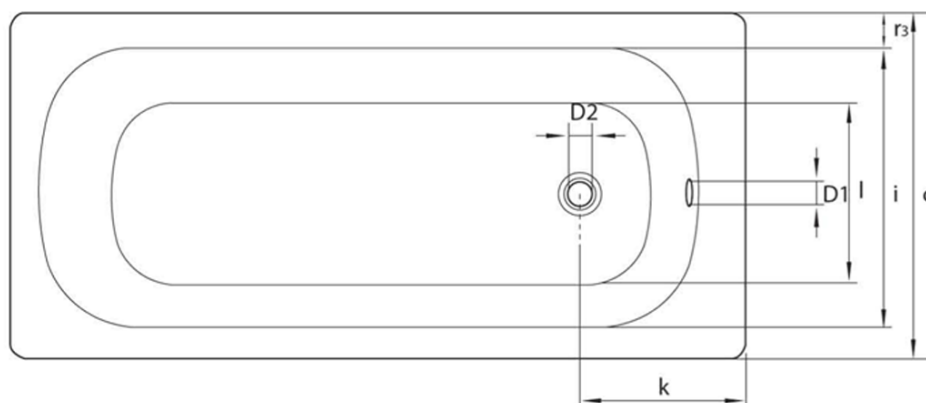

Rechteckige Email-Badewanne 140x70x39cm, Weiß

smavit

Bestellcode: V140X70

Grundinformation

Marke: SMAVIT

Größe

Länge: 1400 mm

Breite: 700 mm

Höhe: 390 mm

Umfang: 135 l

Eigenschaften

Farbe: Weiß

Material: Stahl/Emaile

Form: Rechteckig

Installation: Integrierte zum ummauern

Ablauf-Durchmesser: 52 mm

Gewicht / Stück: 20.42 kg

Verpackung: 1 Stück

Garantie: 2 Jahre

Dazu empfehlen wir:

1 Stück Stützfüße für Badewannen 120-170cm (Bestellcode: PIED PVC)

Ersatzteile

REMALE Emaile-Reparaturpaste , 8ml, Weiß (Bestellcode: REM0)

Technisches Arbeitsblatt

mm	b	c	D1	D2	f	g	i	l	m	p/p1	PT	j	k	r1/r2/r3
V120x70	1200	700	51	54	1040	680	550	380	30	390/364	540/620	65	290	100/50/70
V140x70	1400	700	51	54		860	550	380	30	390/370	540/620	65	290	100/50/70
V150x70	1500	700	51	54		960	550	380	30	390/373	540/620	65	290	100/50/70
V160x70	1600	700	51	54		1060	550	380	30	390/367	540/620	65	290	100/50/70
V170x70	1700	700	51	54		1160	550	380	30	390/367	540/620	65	290	100/50/70
V105x65	1050	650	51	54	900	700	550	350	26	370/348	570	65	300	70/70/50