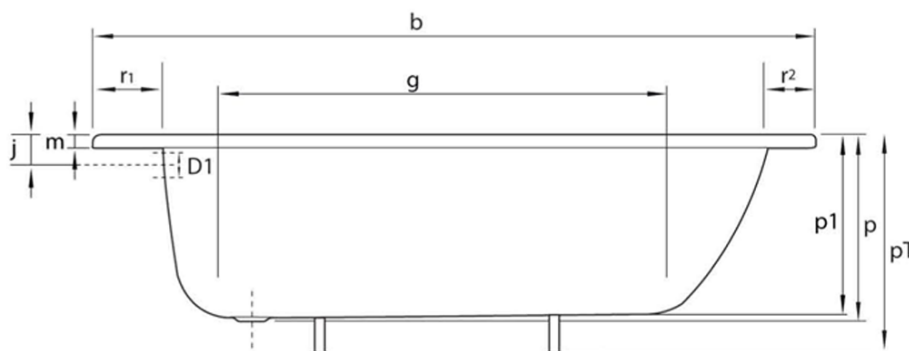

Rechteckige Email-Badewanne 140x70x39cm, Weiß

smavit

Bestellcode: V140X70

Grundinformation

Marke: SMAVIT

Größe

Länge: 1400 mm

Breite: 700 mm

Höhe: 390 mm

Umfang: 135 l

Eigenschaften

Farbe: Weiß

Material: Stahl/Emaile

Form: Rechteckig

Installation: Integrierte zum ummauern

Ablauf-Durchmesser: 52 mm

Gewicht / Stück: 20.42 kg

Verpackung: 1 Stück

Garantie: 2 Jahre

Dazu empfehlen wir:

1 Stück Stützfüße für Badewannen 120-170cm (Bestellcode: PIED PVC)

Ersatzteile

REMALE Emaile-Reparaturpaste , 8ml, Weiß (Bestellcode: REM0)

Technisches Arbeitsblatt

mm	b	c	D1	D2	f	g	i	l	m	p/p1	PT	j	k	r1/r2/r3
V120x70	1200	700	51	54	1040	680	550	380	30	390/364	540/620	65	290	100/50/70
V140x70	1400	700	51	54		860	550	380	30	390/370	540/620	65	290	100/50/70
V150x70	1500	700	51	54		960	550	380	30	390/373	540/620	65	290	100/50/70
V160x70	1600	700	51	54		1060	550	380	30	390/367	540/620	65	290	100/50/70
V170x70	1700	700	51	54		1160	550	380	30	390/367	540/620	65	290	100/50/70
V105x65	1050	650	51	54	900	700	550	350	26	370/348	570	65	300	70/70/50