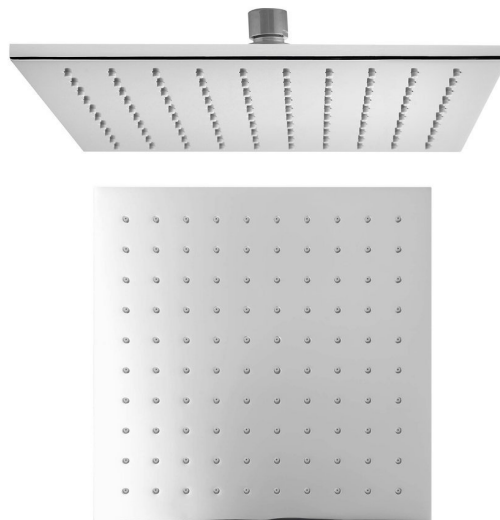

Kopfbrause, 250x250mm, Chrom

Bestellcode: 1203-05

Grundinformation

Marke: Sapho

Größe

Breite: 250 mm

Höhe: 7 mm

Tiefe: 250 mm

Eigenschaften

Farbe: Chrom

Material: Messing

Form: Eckig

Installation: 1 Weg

Brausefunktionen: Regen

Ausstattung: AntiCalc

Gewicht / Stück: 2.055 kg

Verpackung: 1 Stück

Garantie: 2 Jahre