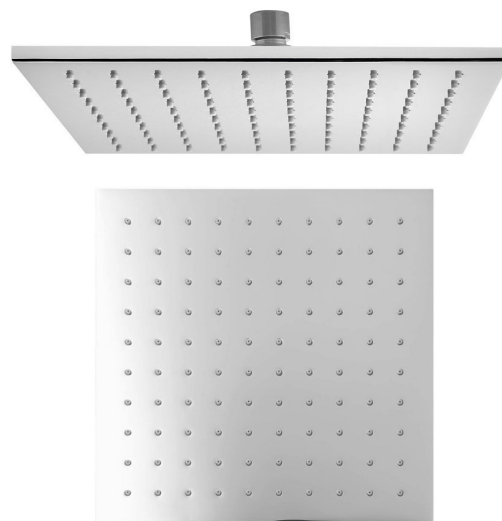

Kopfbrause, 250x250mm, Chrom

Bestellcode: 1203-05

Größe

Breite: 250 mm

Höhe: 7 mm

Tiefe: 250 mm

Eigenschaften

Farbe: Chrom

Material: Messing

Garantie: 2 Jahre