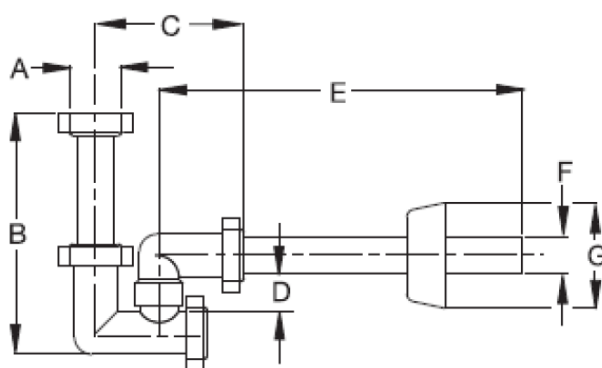

BAZOOKA Bidet-Siphon, weiß

Bestellcode: 2314CP32B0

Eigenschaften

Farbe: Weiß
 Material: Plast
 Garantie: 2 Jahre

Technisches Arbeitsblatt

A	B	C	D	E	F	G
1"	170 90	105	30	200 250	ø 26	ø 85
1"1/4	170 90	125	30	200 250	ø 32	ø 85