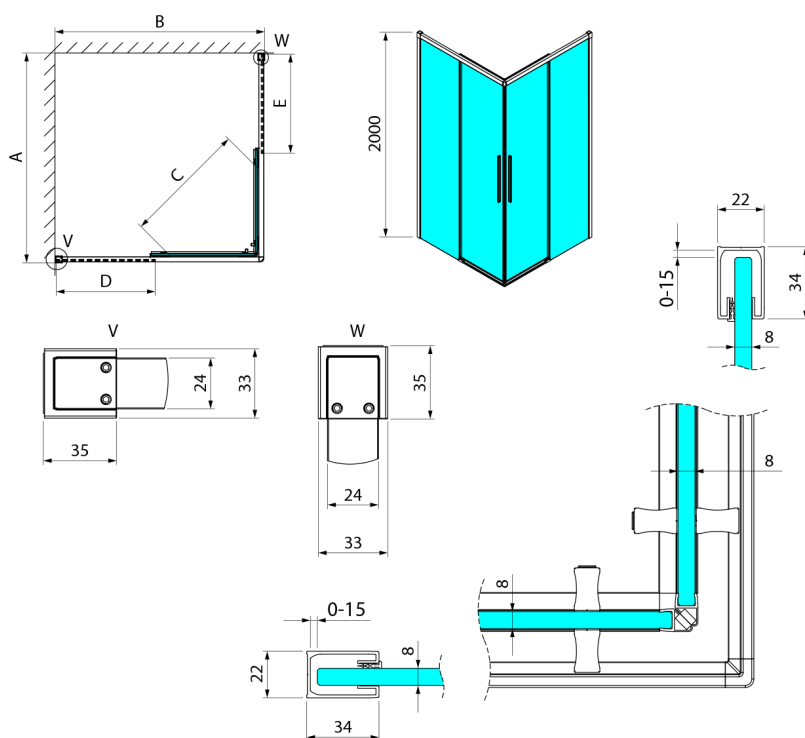

LUXOR GOLD MATT Rechteckige Duschkabine 1000x900mm L/P Variante, Eckeinstieg

Bestellcode: GU2110GGU2190G

Größe

Breite: 1000 mm

Höhe: 2000 mm

Tiefe: 900 mm

Eigenschaften

Garantie: 3 Jahre

Technisches Arbeitsblatt

Item no. A	Item no. B	Size	A	B	C	D	E
GU2180	GU2180	800x800	785-800	785-800	415	358	358
GU2190	GU2190	900x900	885-900	885-900	485	408	408
GU2110	GU2110	1000x1000	985-1000	985-1000	555	458	458
GU2190	GU2180	900x800	885-900	785-800	455	358	408
GU2110	GU2180	1000x800	985-1000	785-800	495	358	458
GU2110	GU2190	1000x900	985-1000	885-900	525	408	458