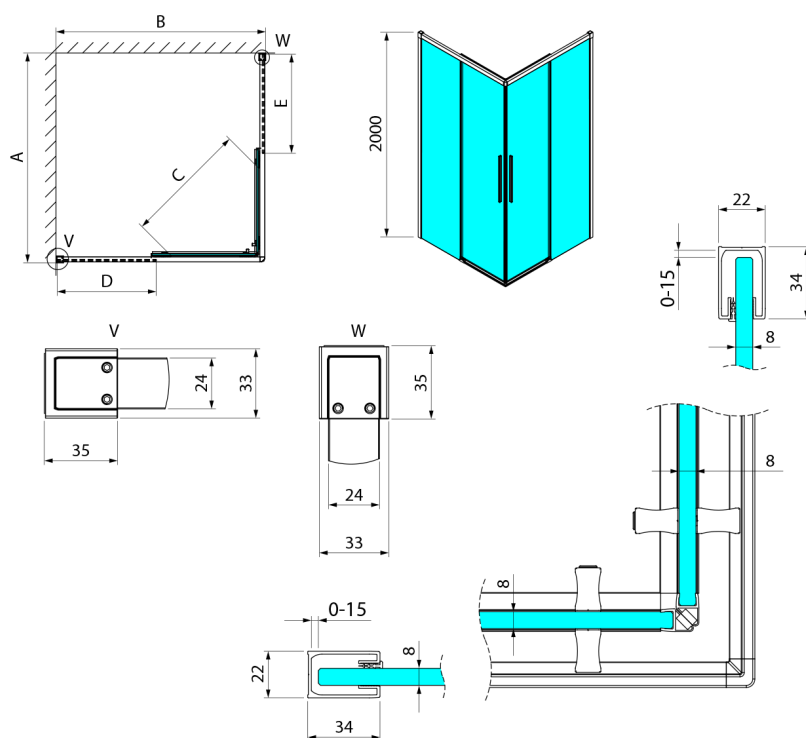

LUXOR GOLD MATT Rechteckige Duschkabine 1000x800mm L/P Variante, Eckeinstieg

Bestellcode: GU2110GGU2180G

Größe

Breite: 1000 mm

Höhe: 2000 mm

Tiefe: 800 mm

Eigenschaften

Garantie: 3 Jahre

Technisches Arbeitsblatt

Item no. A	Item no. B	Size	A	B	C	D	E
GU2180	GU2180	800x800	785-800	785-800	415	358	358
GU2190	GU2190	900x900	885-900	885-900	485	408	408
GU2110	GU2110	1000x1000	985-1000	985-1000	555	458	458
GU2190	GU2180	900x800	885-900	785-800	455	358	408
GU2110	GU2180	1000x800	985-1000	785-800	495	358	458
GU2110	GU2190	1000x900	985-1000	885-900	525	408	458