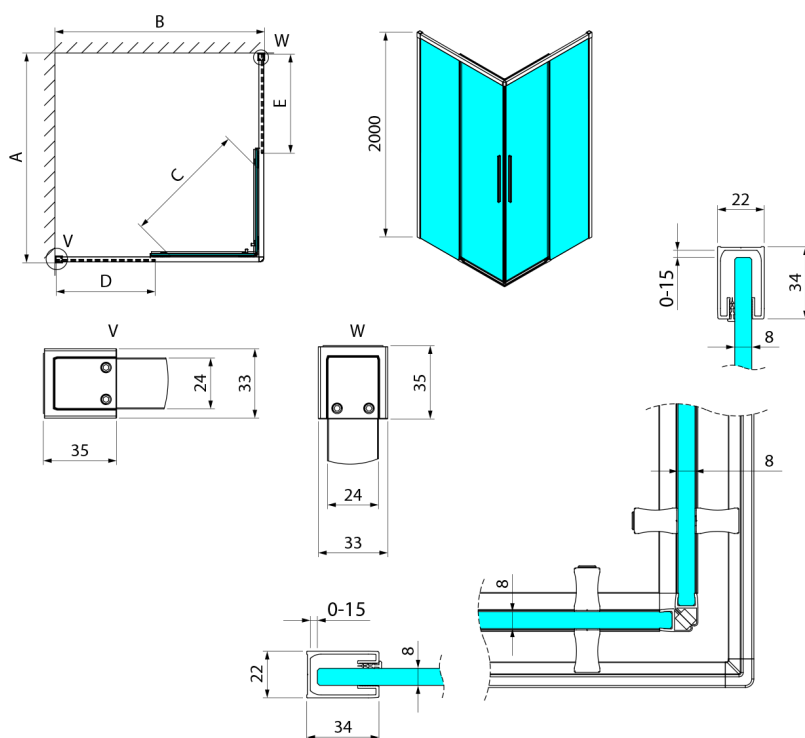

LUXOR GOLD MATT Rechteckige Duschkabine 900x800mm L/P Variante, Eckeinstieg

Bestellcode: GU2190GGU2180G

Größe

Breite: 900 mm
 Höhe: 2000 mm
 Tiefe: 800 mm

Eigenschaften

Garantie: 3 Jahre

Technisches Arbeitsblatt

Item no. A	Item no. B	Size	A	B	C	D	E
GU2180	GU2180	800x800	785-800	785-800	415	358	358
GU2190	GU2190	900x900	885-900	885-900	485	408	408
GU2110	GU2110	1000x1000	985-1000	985-1000	555	458	458
GU2190	GU2180	900x800	885-900	785-800	455	358	408
GU2110	GU2180	1000x800	985-1000	785-800	495	358	458
GU2110	GU2190	1000x900	985-1000	885-900	525	408	458