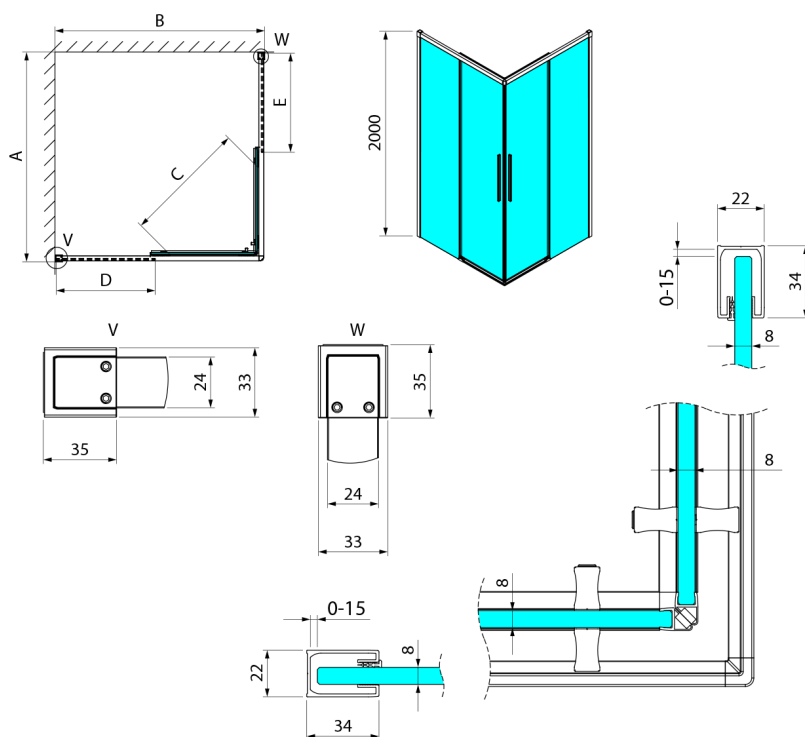

## LUXOR BLACK Rechteckige Duschkabine 1000x900mm L/P Variante, Eckeinstieg

**Bestellcode:** GU2110BGU2190B

**Größe**

Breite: 1000 mm  
 Höhe: 2000 mm  
 Tiefe: 900 mm

**Eigenschaften**

Garantie: 3 Jahre

### Technisches Arbeitsblatt

Item no. A	Item no. B	Size	A	B	C	D	E
GU2180	GU2180	800x800	785-800	785-800	415	358	358
GU2190	GU2190	900x900	885-900	885-900	485	408	408
GU2110	GU2110	1000x1000	985-1000	985-1000	555	458	458
GU2190	GU2180	900x800	885-900	785-800	455	358	408
GU2110	GU2180	1000x800	985-1000	785-800	495	358	458
GU2110	GU2190	1000x900	985-1000	885-900	525	408	458