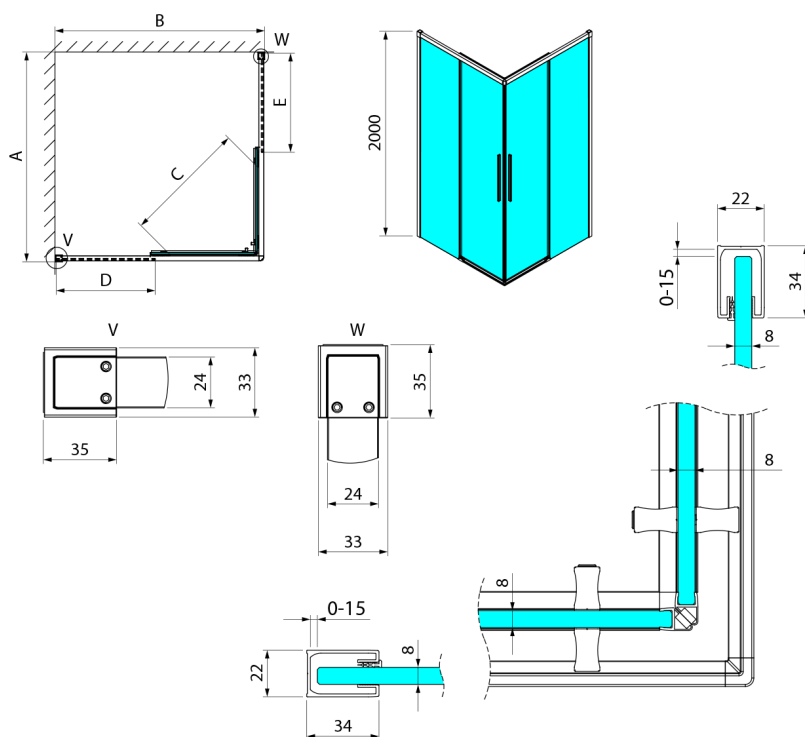

LUXOR BLACK Rechteckige Duschkabine 1000x800mm L/P Variante, Eckeinstieg

Bestellcode: GU2110BGU2180B

Größe

Breite: 1000 mm
 Höhe: 2000 mm
 Tiefe: 800 mm

Eigenschaften

Garantie: 3 Jahre

Technisches Arbeitsblatt

Item no. A	Item no. B	Size	A	B	C	D	E
GU2180	GU2180	800x800	785-800	785-800	415	358	358
GU2190	GU2190	900x900	885-900	885-900	485	408	408
GU2110	GU2110	1000x1000	985-1000	985-1000	555	458	458
GU2190	GU2180	900x800	885-900	785-800	455	358	408
GU2110	GU2180	1000x800	985-1000	785-800	495	358	458
GU2110	GU2190	1000x900	985-1000	885-900	525	408	458