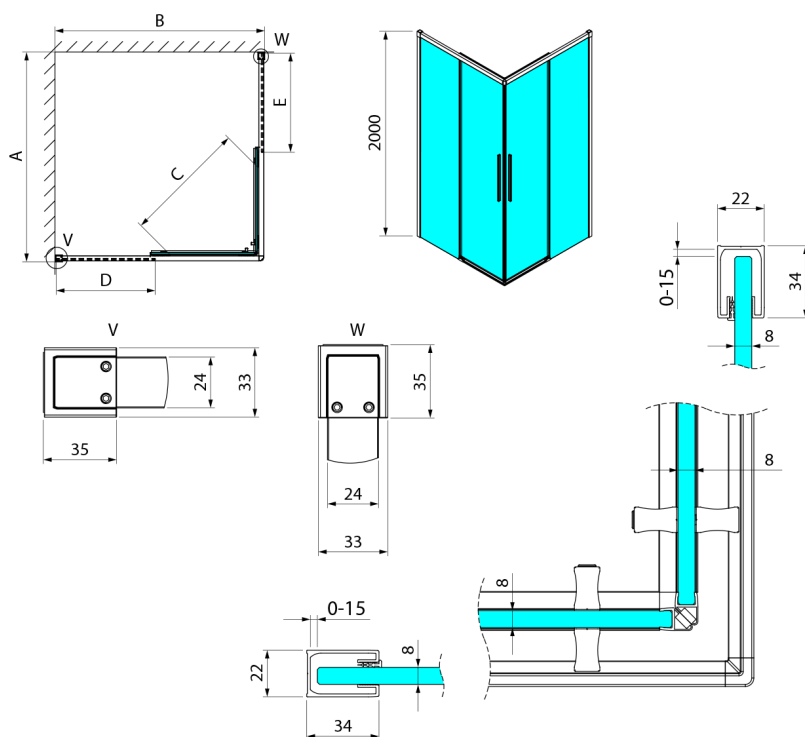

LUXOR BLACK Rechteckige Duschkabine 900x800mm L/P Variante, Eckeinstieg

Bestellcode: GU2190BGU2180B

Größe

Breite: 900 mm
 Höhe: 2000 mm
 Tiefe: 800 mm

Eigenschaften

Garantie: 3 Jahre

Technisches Arbeitsblatt

Item no. A	Item no. B	Size	A	B	C	D	E
GU2180	GU2180	800x800	785-800	785-800	415	358	358
GU2190	GU2190	900x900	885-900	885-900	485	408	408
GU2110	GU2110	1000x1000	985-1000	985-1000	555	458	458
GU2190	GU2180	900x800	885-900	785-800	455	358	408
GU2110	GU2180	1000x800	985-1000	785-800	495	358	458
GU2110	GU2190	1000x900	985-1000	885-900	525	408	458