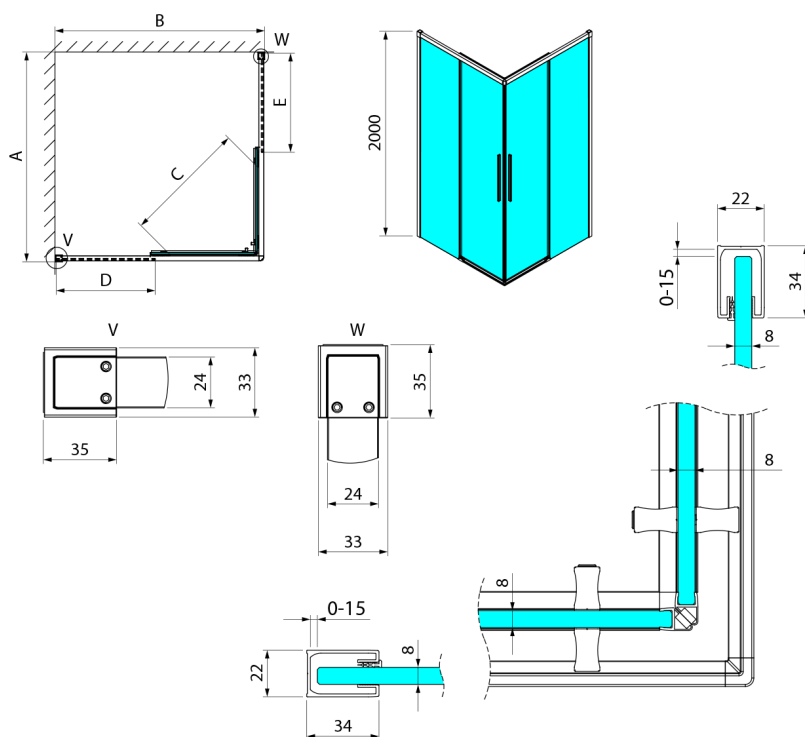

## LUXOR Rechteckige Duschkabine 1000x900mm L/P Variante, Eckeinstieg

**Bestellcode:** GU2110CHGU2190CH

**Größe**

Breite: 1000 mm  
 Höhe: 2000 mm  
 Tiefe: 900 mm

**Eigenschaften**

Garantie: 3 Jahre

### Technisches Arbeitsblatt

Item no. A	Item no. B	Size	A	B	C	D	E
GU2180	GU2180	800x800	785-800	785-800	415	358	358
GU2190	GU2190	900x900	885-900	885-900	485	408	408
GU2110	GU2110	1000x1000	985-1000	985-1000	555	458	458
GU2190	GU2180	900x800	885-900	785-800	455	358	408
GU2110	GU2180	1000x800	985-1000	785-800	495	358	458
GU2110	GU2190	1000x900	985-1000	885-900	525	408	458