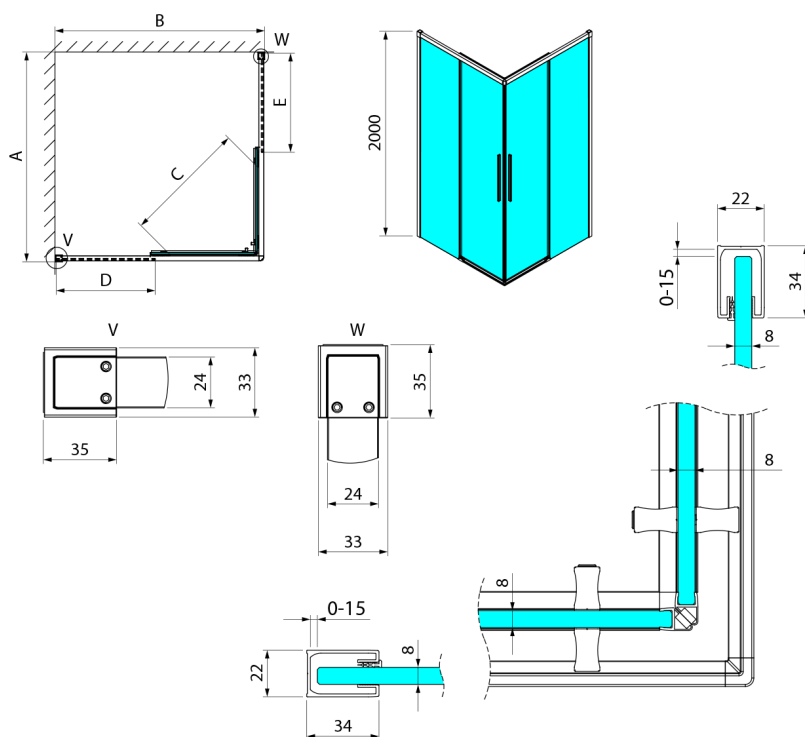

LUXOR Rechteckige Duschkabine 1000x800mm L/P Variante, Eckeinstieg

Bestellcode: GU2110CHGU2180CH

Größe

Breite: 1000 mm
 Höhe: 2000 mm
 Tiefe: 800 mm

Eigenschaften

Garantie: 3 Jahre

Technisches Arbeitsblatt

Item no. A	Item no. B	Size	A	B	C	D	E
GU2180	GU2180	800x800	785-800	785-800	415	358	358
GU2190	GU2190	900x900	885-900	885-900	485	408	408
GU2110	GU2110	1000x1000	985-1000	985-1000	555	458	458
GU2190	GU2180	900x800	885-900	785-800	455	358	408
GU2110	GU2180	1000x800	985-1000	785-800	495	358	458
GU2110	GU2190	1000x900	985-1000	885-900	525	408	458