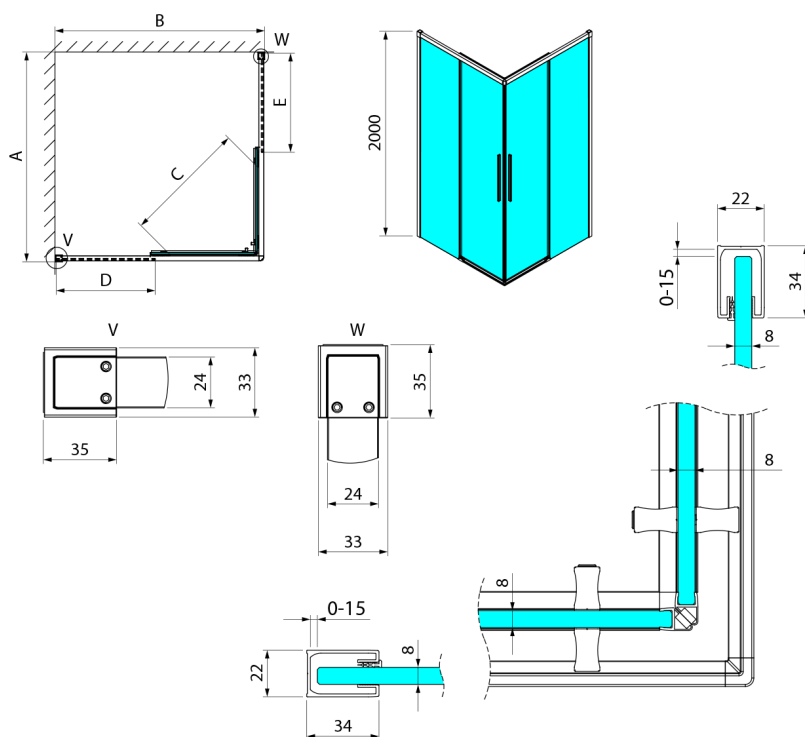

LUXOR Rechteckige Duschkabine 900x800mm L/P Variante, Eckeinstieg

Bestellcode: GU2190CHGU2180CH

Größe

Breite: 900 mm
 Höhe: 2000 mm
 Tiefe: 800 mm

Eigenschaften

Garantie: 3 Jahre

Technisches Arbeitsblatt

Item no. A	Item no. B	Size	A	B	C	D	E
GU2180	GU2180	800x800	785-800	785-800	415	358	358
GU2190	GU2190	900x900	885-900	885-900	485	408	408
GU2110	GU2110	1000x1000	985-1000	985-1000	555	458	458
GU2190	GU2180	900x800	885-900	785-800	455	358	408
GU2110	GU2180	1000x800	985-1000	785-800	495	358	458
GU2110	GU2190	1000x900	985-1000	885-900	525	408	458