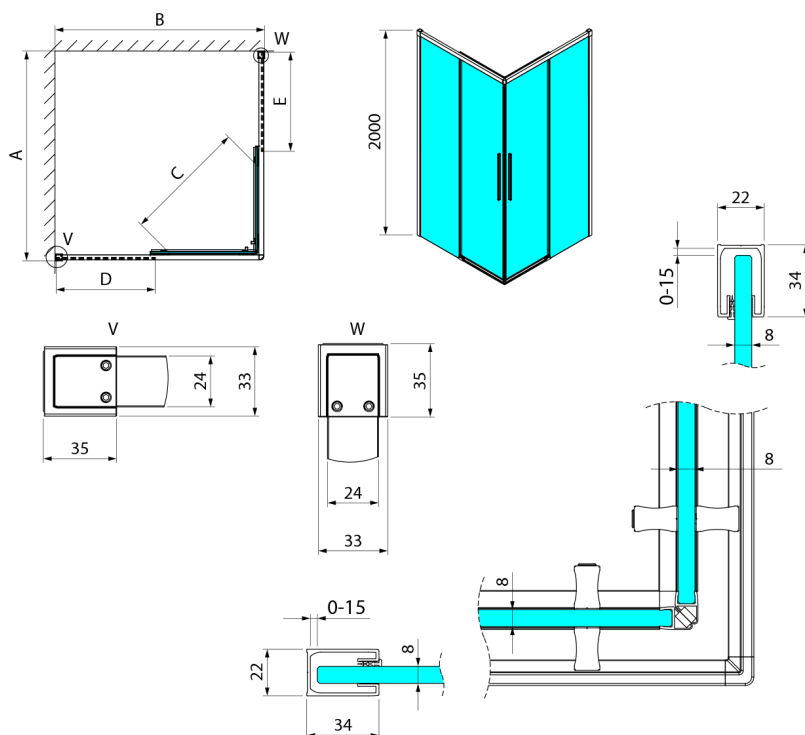

## LUXOR GOLD MATT Quadratische Duschkabine 1000x1000mm, Eckeinstieg

Bestellcode: GU2210G

### Größe

Breite: 1000 mm

Höhe: 2000 mm

Tiefe: 1000 mm

## Technisches Arbeitsblatt

Item no. A	Item no. B	Size	A	B	C	D	E
GU2180	GU2180	800x800	785-800	785-800	415	358	358
GU2190	GU2190	900x900	885-900	885-900	485	408	408
GU2110	GU2110	1000x1000	985-1000	985-1000	555	458	458
GU2190	GU2180	900x800	885-900	785-800	455	358	408
GU2110	GU2180	1000x800	985-1000	785-800	495	358	458
GU2110	GU2190	1000x900	985-1000	885-900	525	408	458