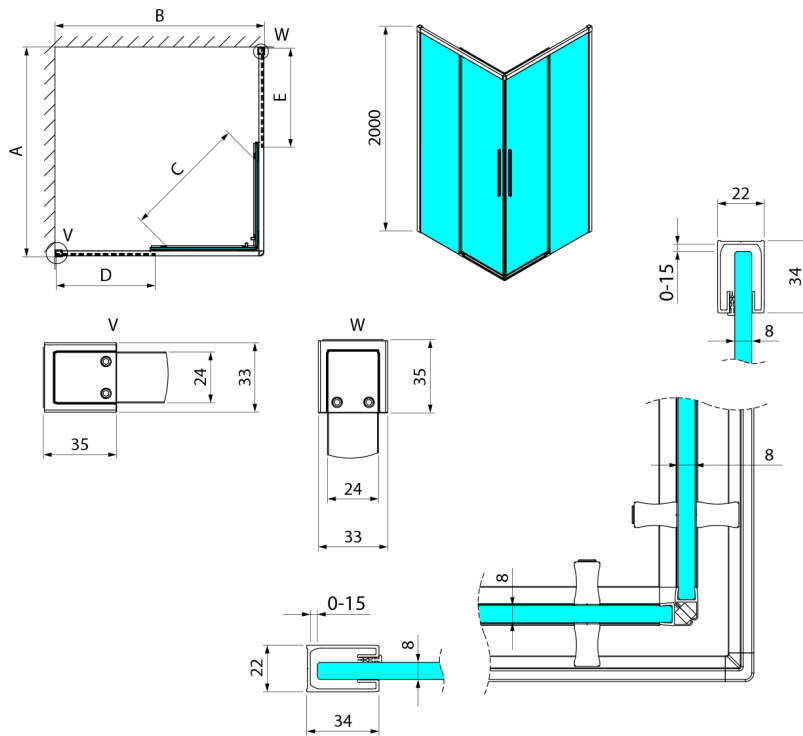

LUXOR GOLD MATT Quadratische Duschkabine 900x900mm, Eckeinstieg

Bestellcode: GU2290G

Größe

Breite: 900 mm
 Höhe: 2000 mm
 Tiefe: 900 mm

Eigenschaften

Garantie: 3 Jahre

Technisches Arbeitsblatt

Item no. A	Item no. B	Size	A	B	C	D	E
GU2180	GU2180	800x800	785-800	785-800	415	358	358
GU2190	GU2190	900x900	885-900	885-900	485	408	408
GU2110	GU2110	1000x1000	985-1000	985-1000	555	458	458
GU2190	GU2180	900x800	885-900	785-800	455	358	408
GU2110	GU2180	1000x800	985-1000	785-800	495	358	458
GU2110	GU2190	1000x900	985-1000	885-900	525	408	458