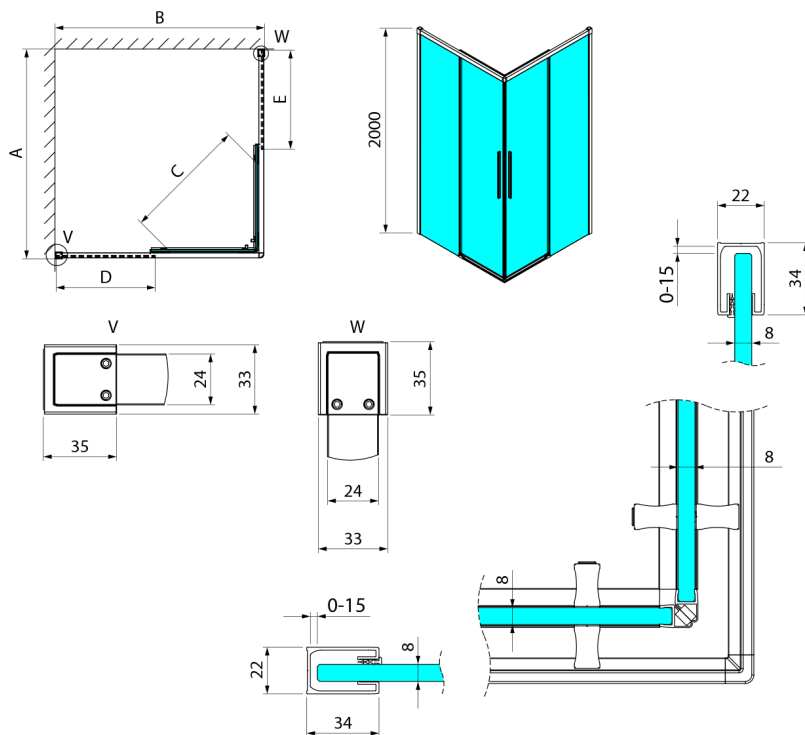

## LUXOR GOLD MATT Quadratische Duschkabine 800x800mm, Eckeinstieg

**Bestellcode:** GU2280G

**Größe**

Breite: 800 mm  
 Höhe: 2000 mm  
 Tiefe: 800 mm

**Eigenschaften**

Garantie: 3 Jahre

### Technisches Arbeitsblatt

Item no. A	Item no. B	Size	A	B	C	D	E
GU2180	GU2180	800x800	785-800	785-800	415	358	358
GU2190	GU2190	900x900	885-900	885-900	485	408	408
GU2110	GU2110	1000x1000	985-1000	985-1000	555	458	458
GU2190	GU2180	900x800	885-900	785-800	455	358	408
GU2110	GU2180	1000x800	985-1000	785-800	495	358	458
GU2110	GU2190	1000x900	985-1000	885-900	525	408	458