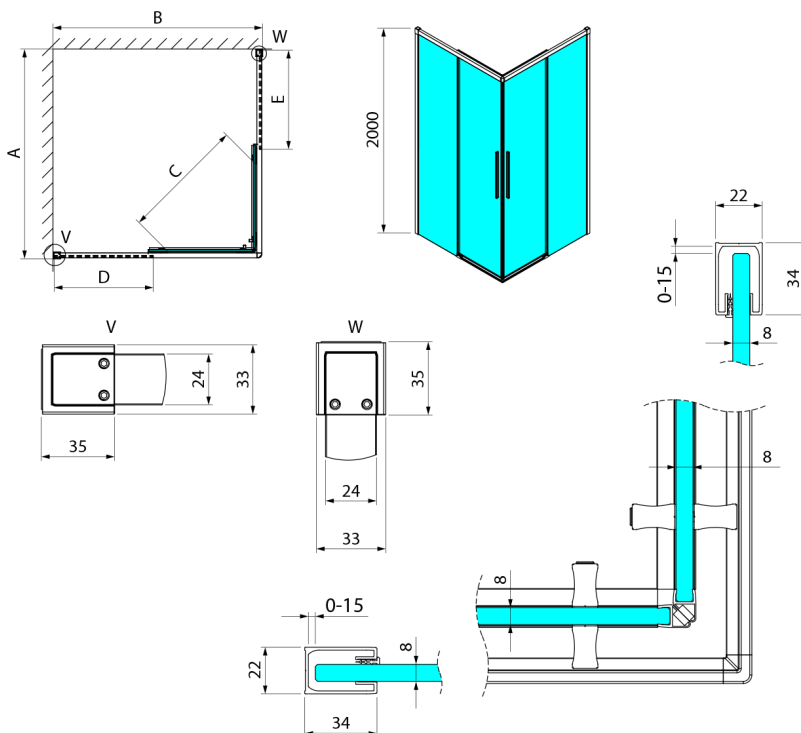

## LUXOR BLACK Quadratische Duschkabine 1000x1000mm, Eckeinstieg

Bestellcode: GU2210B

### Größe

Breite: 1000 mm  
Höhe: 2000 mm  
Tiefe: 1000 mm

## Technisches Arbeitsblatt

Item no. A	Item no. B	Size	A	B	C	D	E
GU2180	GU2180	800x800	785-800	785-800	415	358	358
GU2190	GU2190	900x900	885-900	885-900	485	408	408
GU2110	GU2110	1000x1000	985-1000	985-1000	555	458	458
GU2190	GU2180	900x800	885-900	785-800	455	358	408
GU2110	GU2180	1000x800	985-1000	785-800	495	358	458
GU2110	GU2190	1000x900	985-1000	885-900	525	408	458