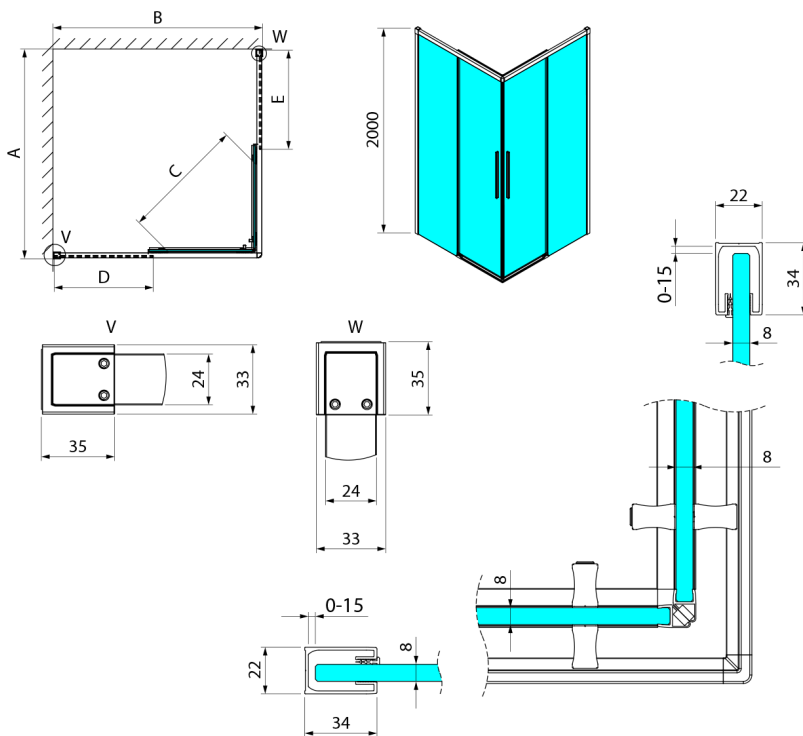

## LUXOR BLACK Quadratische Duschkabine 900x900mm, Eckeinstieg

**Bestellcode:** GU2290B

**Größe**

Breite: 900 mm  
 Höhe: 2000 mm  
 Tiefe: 900 mm

**Eigenschaften**

Garantie: 3 Jahre

### Technisches Arbeitsblatt

Item no. A	Item no. B	Size	A	B	C	D	E
GU2180	GU2180	800x800	785-800	785-800	415	358	358
GU2190	GU2190	900x900	885-900	885-900	485	408	408
GU2110	GU2110	1000x1000	985-1000	985-1000	555	458	458
GU2190	GU2180	900x800	885-900	785-800	455	358	408
GU2110	GU2180	1000x800	985-1000	785-800	495	358	458
GU2110	GU2190	1000x900	985-1000	885-900	525	408	458