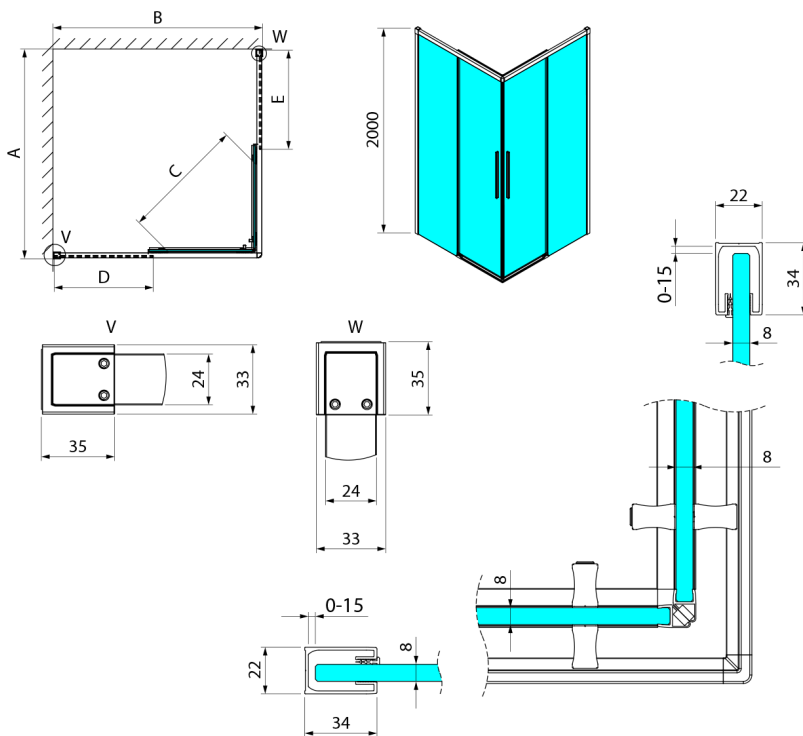

LUXOR BLACK Quadratische Duschkabine 800x800mm, Eckeinstieg

Bestellcode: GU2280B

Größe

Breite: 800 mm
 Höhe: 2000 mm
 Tiefe: 800 mm

Eigenschaften

Garantie: 3 Jahre

Technisches Arbeitsblatt

Item no. A	Item no. B	Size	A	B	C	D	E
GU2180	GU2180	800x800	785-800	785-800	415	358	358
GU2190	GU2190	900x900	885-900	885-900	485	408	408
GU2110	GU2110	1000x1000	985-1000	985-1000	555	458	458
GU2190	GU2180	900x800	885-900	785-800	455	358	408
GU2110	GU2180	1000x800	985-1000	785-800	495	358	458
GU2110	GU2190	1000x900	985-1000	885-900	525	408	458