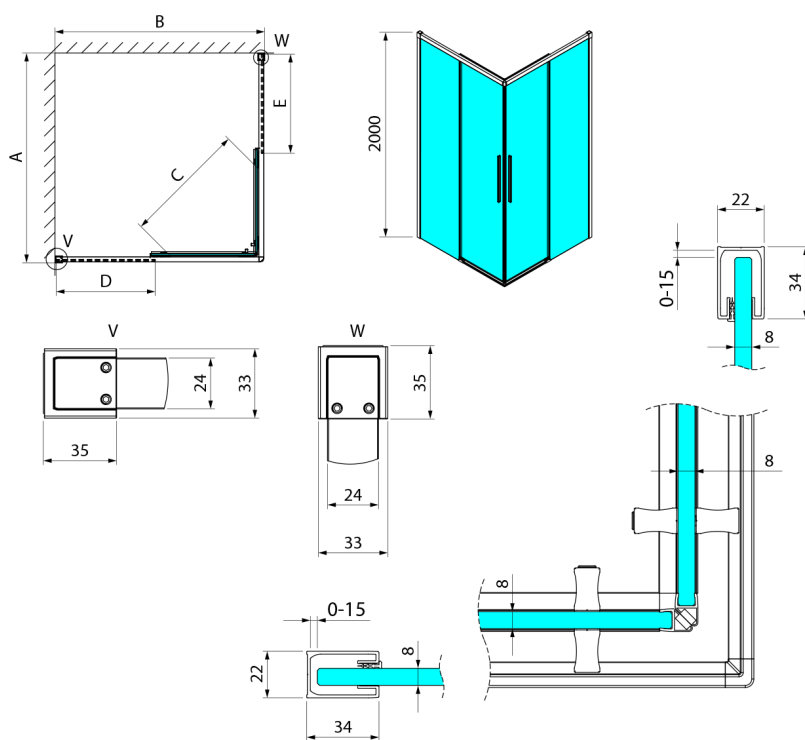

LUXOR Quadratische Duschkabine 1000x1000mm, Eckeinstieg

Bestellcode: GU2210CH

Größe

Breite: 1000 mm
 Höhe: 2000 mm
 Tiefe: 1000 mm

Eigenschaften

Garantie: 3 Jahre

Technisches Arbeitsblatt

Item no. A	Item no. B	Size	A	B	C	D	E
GU2180	GU2180	800x800	785-800	785-800	415	358	358
GU2190	GU2190	900x900	885-900	885-900	485	408	408
GU2110	GU2110	1000x1000	985-1000	985-1000	555	458	458
GU2190	GU2180	900x800	885-900	785-800	455	358	408
GU2110	GU2180	1000x800	985-1000	785-800	495	358	458
GU2110	GU2190	1000x900	985-1000	885-900	525	408	458