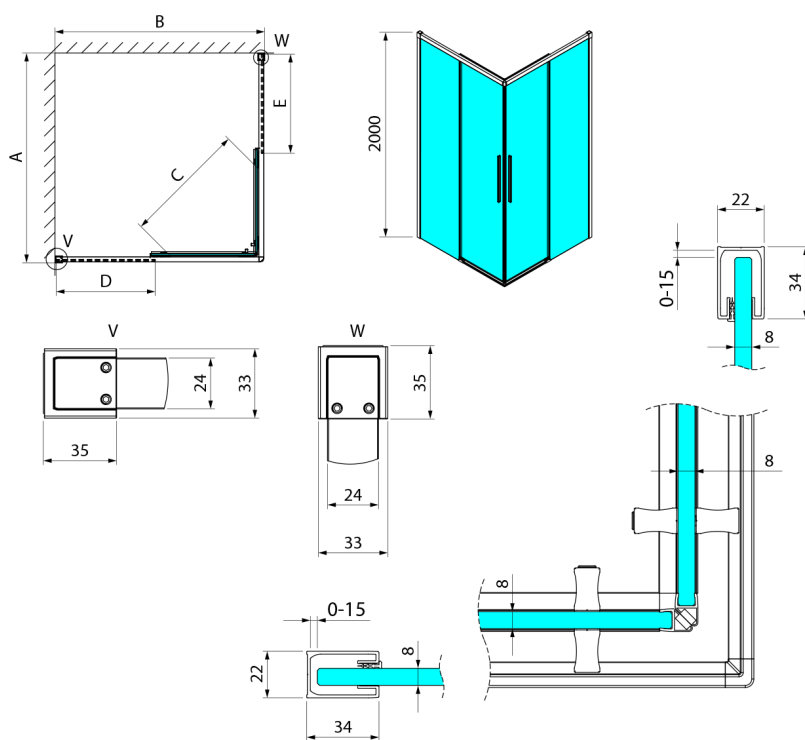

## LUXOR Quadratische Duschkabine 900x900mm, Eckeinstieg

**Bestellcode:** GU2290CH

**Größe**

Breite: 900 mm  
 Höhe: 2000 mm  
 Tiefe: 900 mm

**Eigenschaften**

Garantie: 3 Jahre

### Technisches Arbeitsblatt

Item no. A	Item no. B	Size	A	B	C	D	E
GU2180	GU2180	800x800	785-800	785-800	415	358	358
GU2190	GU2190	900x900	885-900	885-900	485	408	408
GU2110	GU2110	1000x1000	985-1000	985-1000	555	458	458
GU2190	GU2180	900x800	885-900	785-800	455	358	408
GU2110	GU2180	1000x800	985-1000	785-800	495	358	458
GU2110	GU2190	1000x900	985-1000	885-900	525	408	458