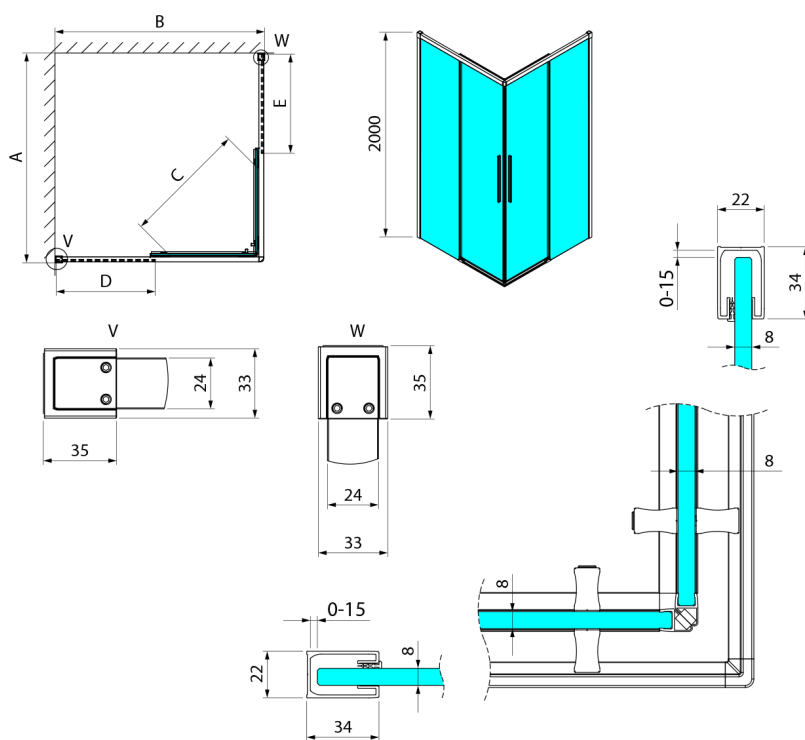

LUXOR Quadratische Duschkabine 800x800mm, Eckeinstieg

Bestellcode: GU2280CH

Größe

Breite: 800 mm
 Höhe: 2000 mm
 Tiefe: 800 mm

Eigenschaften

Garantie: 3 Jahre

Technisches Arbeitsblatt

Item no. A	Item no. B	Size	A	B	C	D	E
GU2180	GU2180	800x800	785-800	785-800	415	358	358
GU2190	GU2190	900x900	885-900	885-900	485	408	408
GU2110	GU2110	1000x1000	985-1000	985-1000	555	458	458
GU2190	GU2180	900x800	885-900	785-800	455	358	408
GU2110	GU2180	1000x800	985-1000	785-800	495	358	458
GU2110	GU2190	1000x900	985-1000	885-900	525	408	458