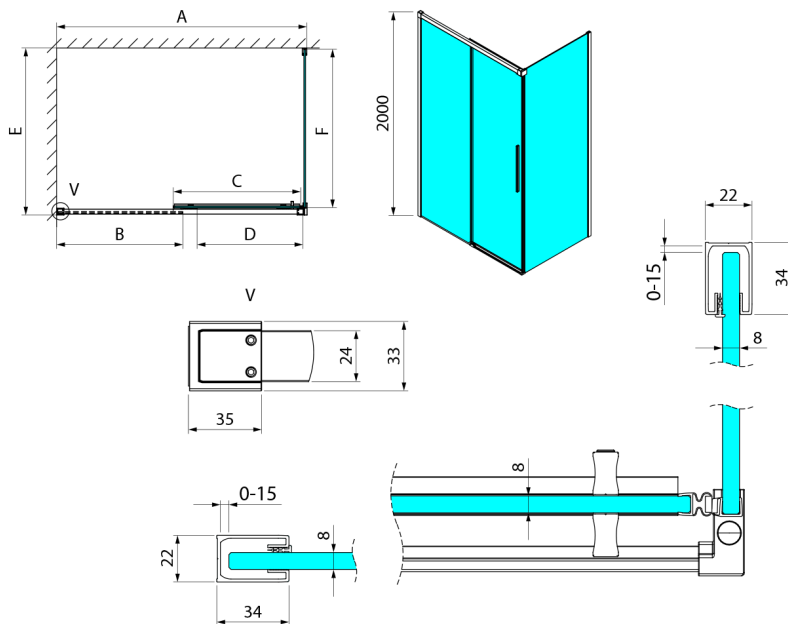

LUXOR GOLD MATT Rechteckige Duschkabine 1400x1000mm L/P Variante

Bestellcode: GU1214GGU5610G

Größe

Breite: 1400 mm
 Höhe: 2000 mm
 Tiefe: 1000 mm

Eigenschaften

Garantie: 3 Jahre

Technisches Arbeitsblatt

MODEL	A	B	C	D
GU1210x	985-1000	475	514	400
GU1211x	1085-1100	525	564	450
GU1212x	1185-1200	575	614	500
GU1213x	1285-1300	625	664	550
GU1214x	1385-1400	675	714	600
GU1215x	1485-1500	725	764	650
x=B/G/CH				
	E	F		
GU5680x	785-800	750		
GU5690x	885-900	850		
GU5610x	985-1000	950		