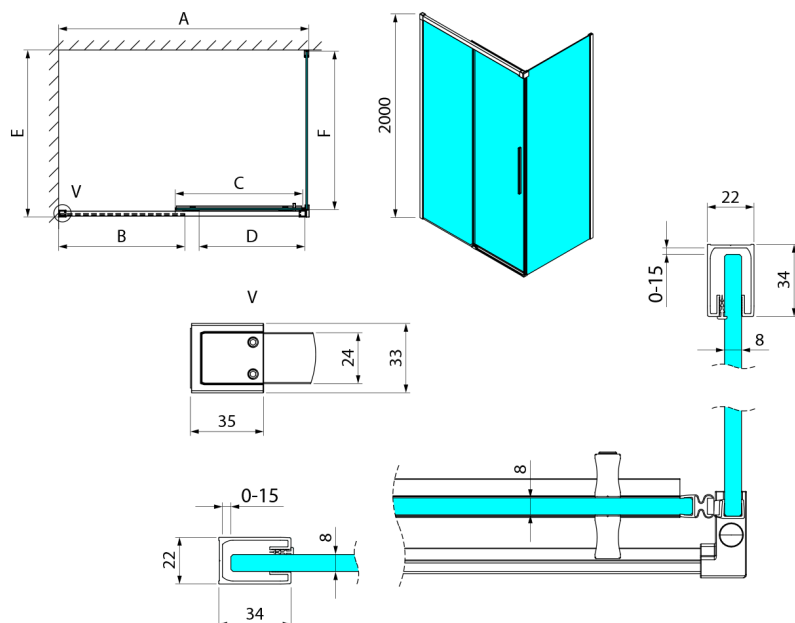

LUXOR GOLD MATT Rechteckige Duschkabine 1400x800mm L/P Variante

Bestellcode: GU1214GGU5680G

Größe

Breite: 1400 mm
Höhe: 2000 mm
Tiefe: 800 mm

Eigenschaften

Garantie: 3 Jahre

Technisches Arbeitsblatt

MODEL	A	B	C	D
GU1210x	985-1000	475	514	400
GU1211x	1085-1100	525	564	450
GU1212x	1185-1200	575	614	500
GU1213x	1285-1300	625	664	550
GU1214x	1385-1400	675	714	600
GU1215x	1485-1500	725	764	650
x=B/G/CH				
	E	F		
GU5680x	785-800	750		
GU5690x	885-900	850		
GU5610x	985-1000	950		