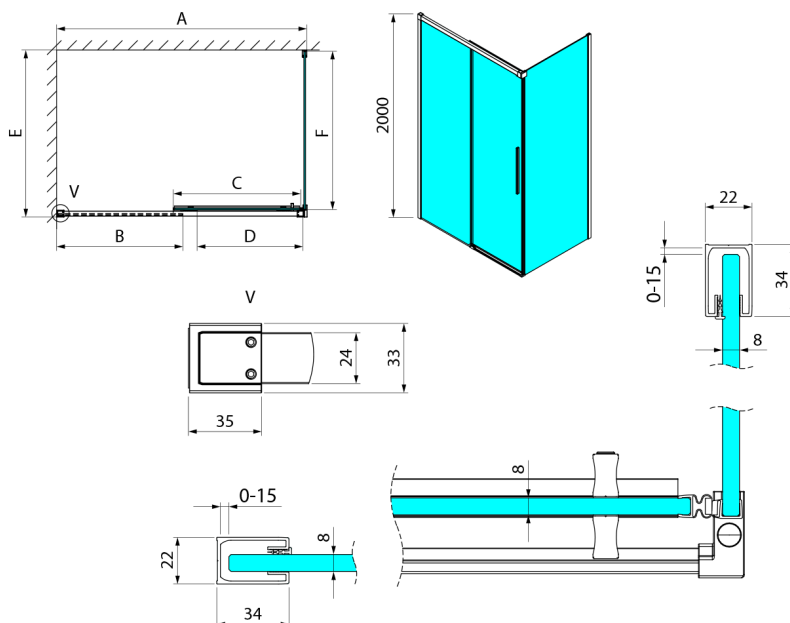

LUXOR GOLD MATT Rechteckige Duschkabine 1300x1000mm L/P Variante

Bestellcode: GU1213GGU5610G

Größe

Breite: 1300 mm
 Höhe: 2000 mm
 Tiefe: 1000 mm

Eigenschaften

Garantie: 3 Jahre

Technisches Arbeitsblatt

MODEL	A	B	C	D
GU1210x	985-1000	475	514	400
GU1211x	1085-1100	525	564	450
GU1212x	1185-1200	575	614	500
GU1213x	1285-1300	625	664	550
GU1214x	1385-1400	675	714	600
GU1215x	1485-1500	725	764	650
x=B/G/CH				
	E	F		
GU5680x	785-800	750		
GU5690x	885-900	850		
GU5610x	985-1000	950		