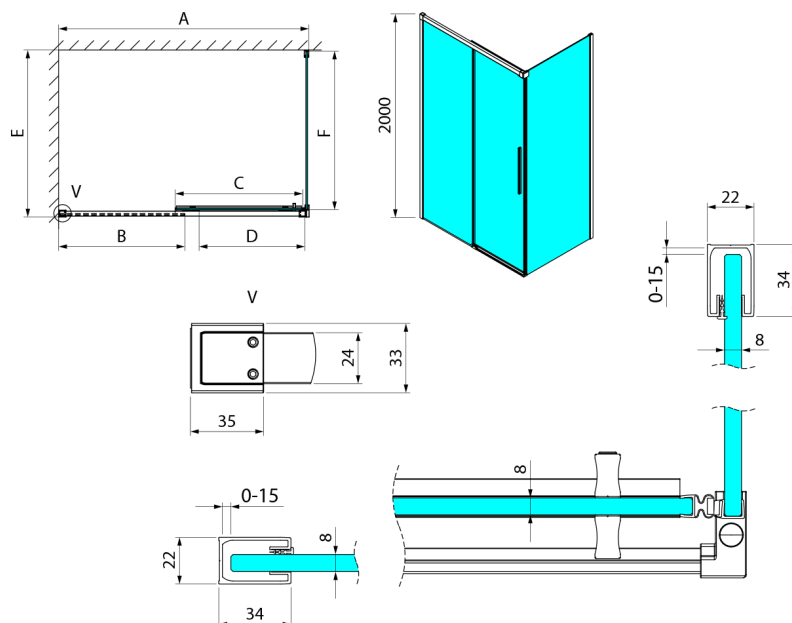

LUXOR GOLD MATT Rechteckige Duschkabine 1200x1000mm L/P Variante

Bestellcode: GU1212GGU5610G

Größe

Breite: 1200 mm
 Höhe: 2000 mm
 Tiefe: 1000 mm

Eigenschaften

Garantie: 3 Jahre

Technisches Arbeitsblatt

MODEL	A	B	C	D
GU1210x	985-1000	475	514	400
GU1211x	1085-1100	525	564	450
GU1212x	1185-1200	575	614	500
GU1213x	1285-1300	625	664	550
GU1214x	1385-1400	675	714	600
GU1215x	1485-1500	725	764	650
x=B/G/CH				
	E	F		
GU5680x	785-800	750		
GU5690x	885-900	850		
GU5610x	985-1000	950		