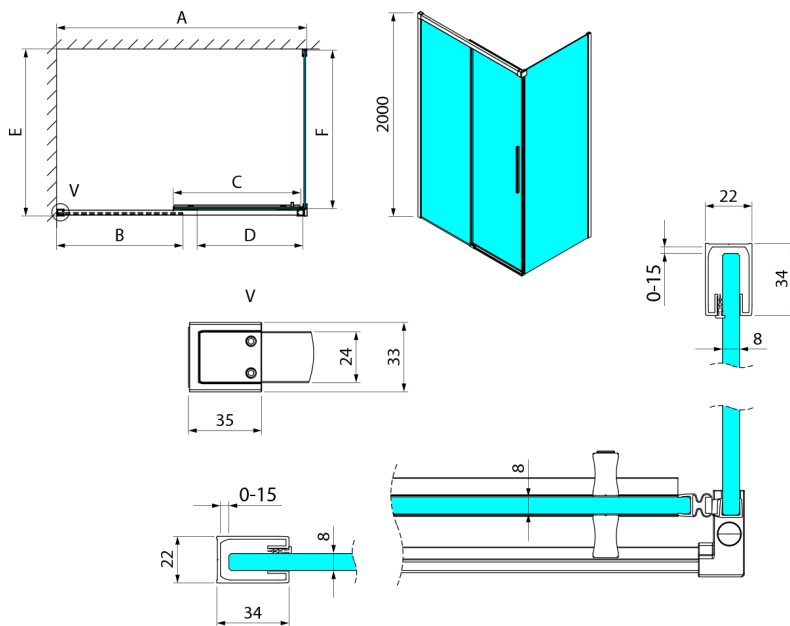

LUXOR GOLD MATT Quadratische Duschkabine 1000x1000mm L/P Variante

Bestellcode: GU1210GGU5610G

Größe

Breite: 1000 mm
 Höhe: 2000 mm
 Tiefe: 1000 mm

Eigenschaften

Garantie: 3 Jahre

Technisches Arbeitsblatt

MODEL	A	B	C	D
GU1210x	985-1000	475	514	400
GU1211x	1085-1100	525	564	450
GU1212x	1185-1200	575	614	500
GU1213x	1285-1300	625	664	550
GU1214x	1385-1400	675	714	600
GU1215x	1485-1500	725	764	650
x=B/G/CH				
	E	F		
GU5680x	785-800	750		
GU5690x	885-900	850		
GU5610x	985-1000	950		