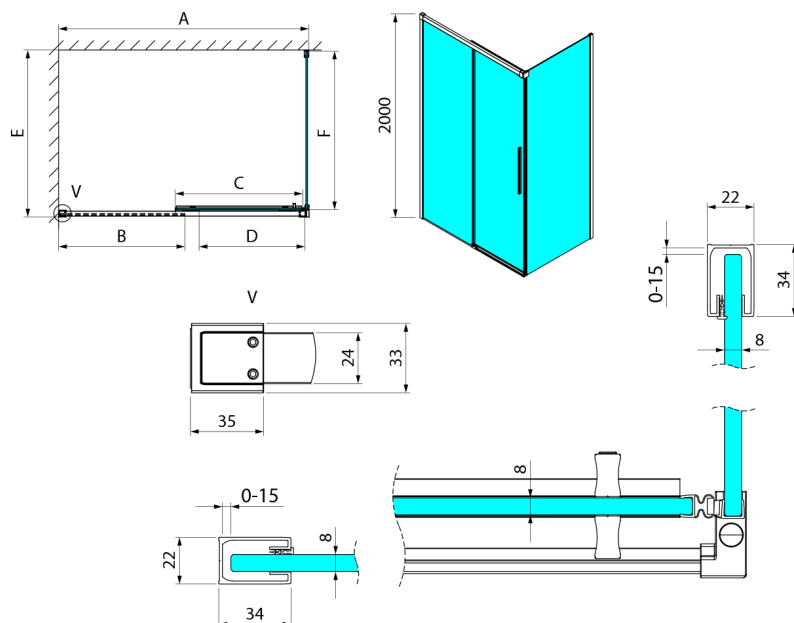

LUXOR GOLD MATT Rechteckige Duschkabine 1000x900mm L/P Variante

Bestellcode: GU1210GGU5690G

Größe

Breite: 1000 mm
 Höhe: 2000 mm
 Tiefe: 900 mm

Eigenschaften

Garantie: 3 Jahre

Technisches Arbeitsblatt

MODEL	A	B	C	D
GU1210x	985-1000	475	514	400
GU1211x	1085-1100	525	564	450
GU1212x	1185-1200	575	614	500
GU1213x	1285-1300	625	664	550
GU1214x	1385-1400	675	714	600
GU1215x	1485-1500	725	764	650
x=B/G/CH				
	E	F		
GU5680x	785-800	750		
GU5690x	885-900	850		
GU5610x	985-1000	950		