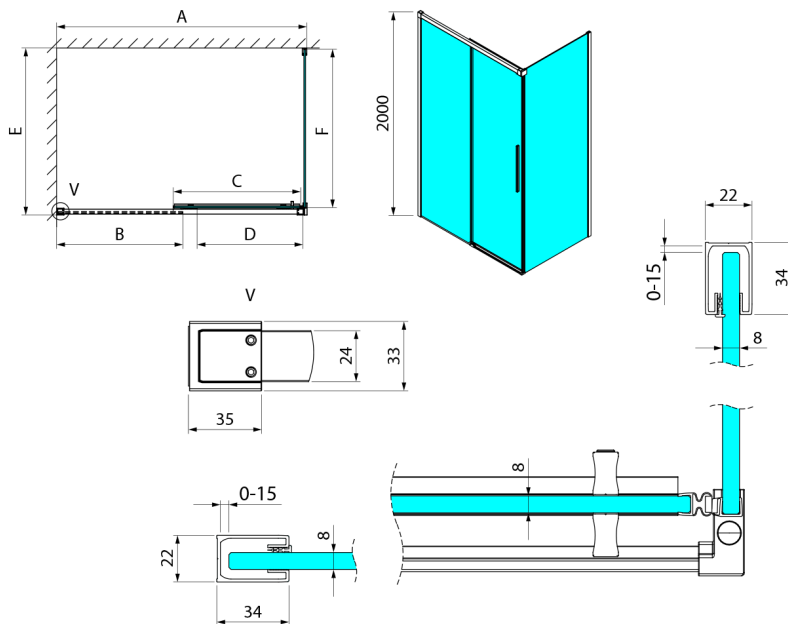

## LUXOR BLACK Rechteckige Duschkabine 1500x900mm L/P Variante

**Bestellcode:** GU1215BGU5690B

**Größe**

Breite: 1500 mm  
 Höhe: 2000 mm  
 Tiefe: 900 mm

**Eigenschaften**

Garantie: 3 Jahre

### Technisches Arbeitsblatt

MODEL	A	B	C	D
GU1210x	985-1000	475	514	400
GU1211x	1085-1100	525	564	450
GU1212x	1185-1200	575	614	500
GU1213x	1285-1300	625	664	550
GU1214x	1385-1400	675	714	600
GU1215x	1485-1500	725	764	650
x=B/G/CH				
	E	F		
GU5680x	785-800	750		
GU5690x	885-900	850		
GU5610x	985-1000	950		