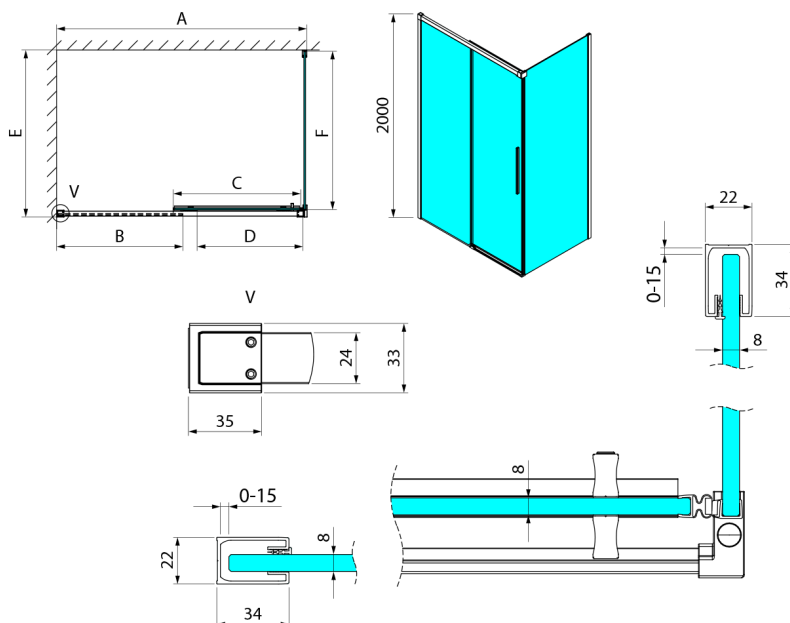

## LUXOR BLACK Rechteckige Duschkabine 1300x1000mm L/P Variante

**Bestellcode:** GU1213BGU5610B

**Größe**

Breite: 1300 mm  
 Höhe: 2000 mm  
 Tiefe: 1000 mm

**Eigenschaften**

Garantie: 3 Jahre

### Technisches Arbeitsblatt

MODEL	A	B	C	D
GU1210x	985-1000	475	514	400
GU1211x	1085-1100	525	564	450
GU1212x	1185-1200	575	614	500
GU1213x	1285-1300	625	664	550
GU1214x	1385-1400	675	714	600
GU1215x	1485-1500	725	764	650
x=B/G/CH				
	E	F		
GU5680x	785-800	750		
GU5690x	885-900	850		
GU5610x	985-1000	950		