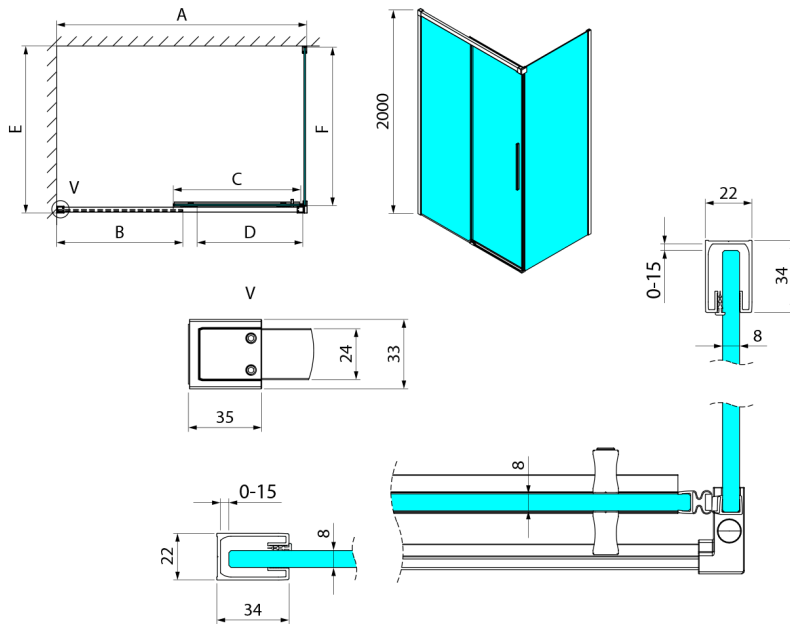

LUXOR BLACK Rechteckige Duschkabine 1300x900mm L/P Variante

Bestellcode: GU1213BGU5690B

Größe

Breite: 1300 mm
 Höhe: 2000 mm
 Tiefe: 900 mm

Eigenschaften

Garantie: 3 Jahre

Technisches Arbeitsblatt

MODEL	A	B	C	D
GU1210x	985-1000	475	514	400
GU1211x	1085-1100	525	564	450
GU1212x	1185-1200	575	614	500
GU1213x	1285-1300	625	664	550
GU1214x	1385-1400	675	714	600
GU1215x	1485-1500	725	764	650
x=B/G/CH				
	E	F		
GU5680x	785-800	750		
GU5690x	885-900	850		
GU5610x	985-1000	950		