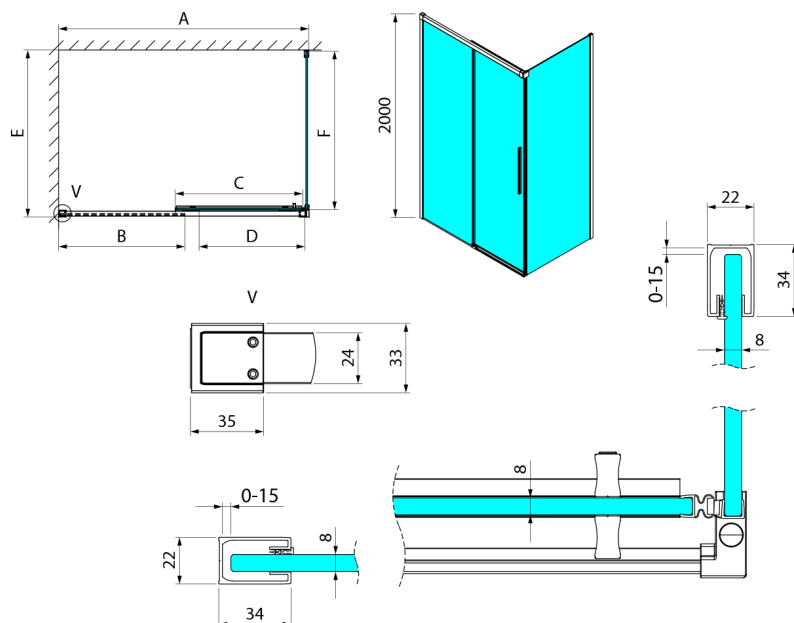

LUXOR BLACK Rechteckige Duschkabine 1200x900mm L/P Variante

Bestellcode: GU1212BGU5690B

Größe

Breite: 1200 mm
 Höhe: 2000 mm
 Tiefe: 900 mm

Eigenschaften

Garantie: 3 Jahre

Technisches Arbeitsblatt

MODEL	A	B	C	D
GU1210x	985-1000	475	514	400
GU1211x	1085-1100	525	564	450
GU1212x	1185-1200	575	614	500
GU1213x	1285-1300	625	664	550
GU1214x	1385-1400	675	714	600
GU1215x	1485-1500	725	764	650
x=B/G/CH				
	E	F		
GU5680x	785-800	750		
GU5690x	885-900	850		
GU5610x	985-1000	950		